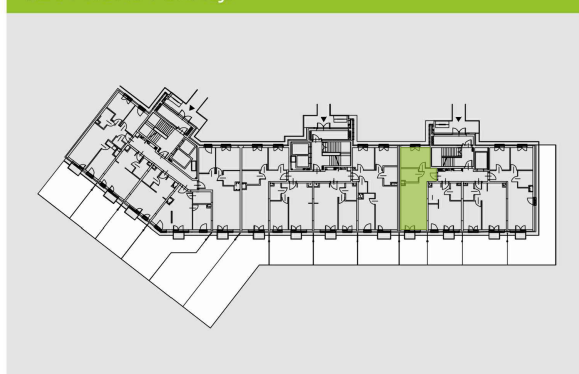

Aranżacja mieszkania jest przykładowa.

Przedpokój	5,37 m²
Salon z aneksem kuchennym	26,35 m²
Łazienka	5,48 m²
Pokój	12,86 m²
RAZEM	50,06 m²
+Ogródek	20,57 m²

RZUT KONDYGNACJI