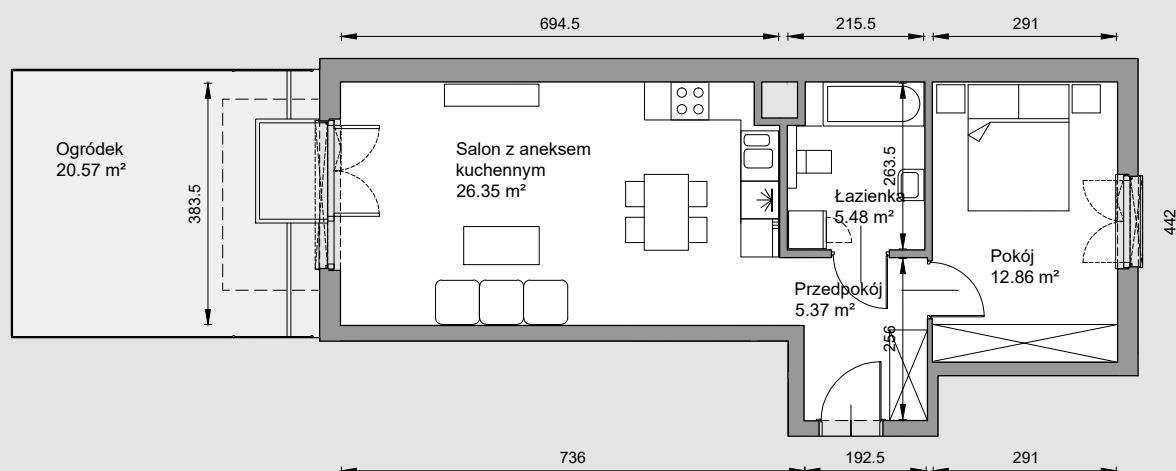

PRZY MOGILSKIEJ NR 121/DEF

Przy Mogilskiej
osiedle

RZUT MIESZKANIA 50,06 M²

PARTER

Aranżacja mieszkania jest przykładowa.

Przedpokój	5,37 m ²
Salon z aneksem kuchennym	26,35 m ²
Łazienka	5,48 m ²
Pokój	12,86 m ²
RAZEM	50,06 m²
+Ogródek	20,57 m ²

RZUT KONDYGNACJI

PLAN OSIEDLA

Segment DEF

DEVELIA

BIURO SPRZEDAŻY
ul. Grzegórzecka 77
31-559 Kraków
tel. 12 350 57 27
krakow@develia.pl

www.develia.pl