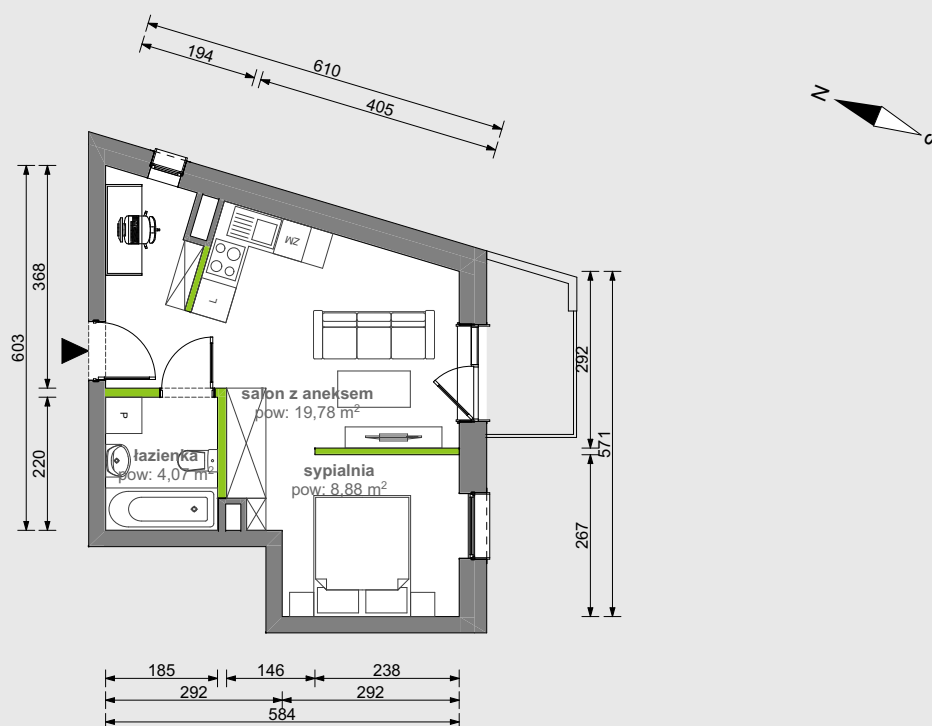

REJA 55

A/02/24

Reja 55 RESIDENCE

RZUT MIESZKANIA 32,73 m²

PIĘTRO 2

Aranżacja mieszkania jest przykładowa.

POWIERZCHNIA UŻYTKOWA
nie uwzględnia powierzchni
pod ścianami działowymi

Salon z aneksem	19,78 m ²
Sypialnia	8,88 m ²
Łazienka	4,07 m ²
RAZEM	32,73 m²
+ balkon	3,84 m ²

RZUT KONDYGNACJI

PLAN OSIEDLA

w Develia nie płacisz za powierzchnię pod ścianami działowymi !

Powierzchnia (bez ścian działowych)	32,73 m ²
 Powierzchnia pod ścianami działowymi	0,93 m ²
Powierzchnia użytkowa wg PN ISO 9836:1997	33,66 m²