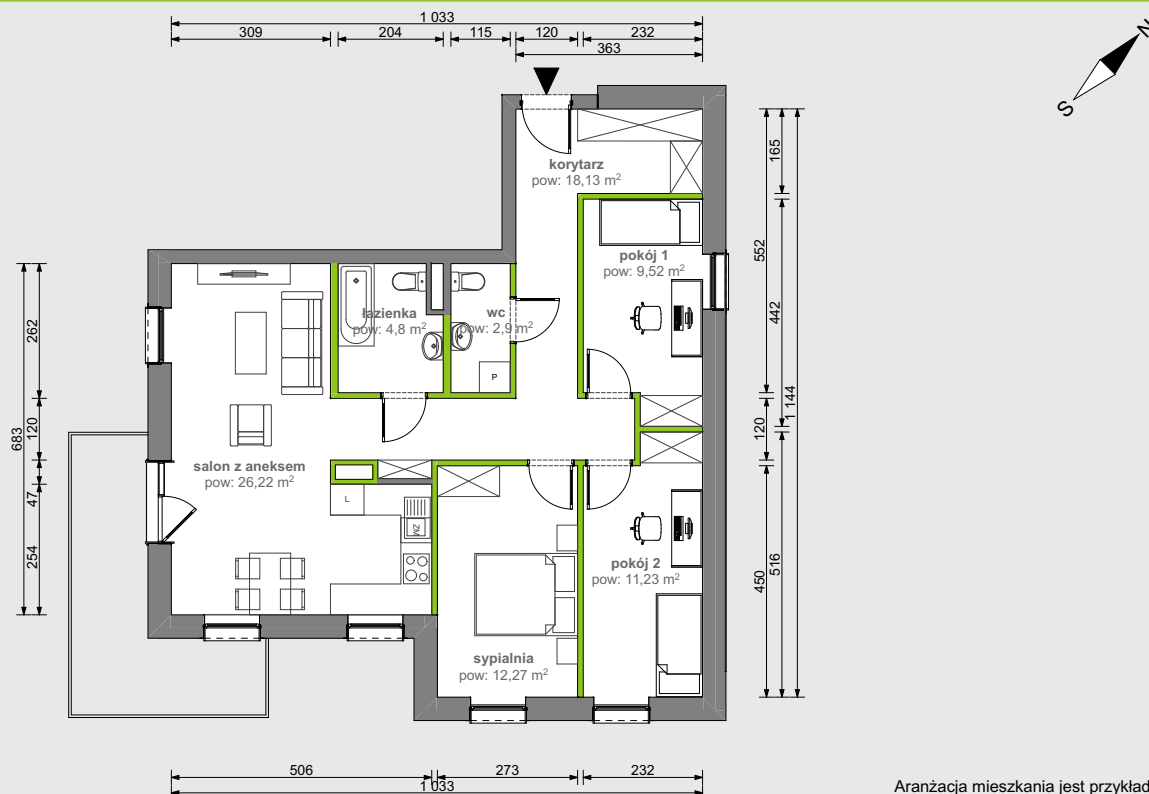

REJA 55

A/02/28

Reja 55 RESIDENCE

RZUT MIESZKANIA 85,07 m²

PIĘTRO 2

POWIERZCHNIA UŻYTKOWA
nie uwzględnia powierzchni
pod ścianami działowymi

Salon z aneksem	26,22 m ²
Sypialnia	12,27 m ²
Pokój 1	9,52 m ²
Pokój 2	11,23 m ²
Łazienka	4,80 m ²
WC	2,90 m ²
Korytarz	18,13 m ²
RAZEM	85,07 m²
+ balkon	11,60 m ²

RZUT KONDYGNACJI

PLAN OSIEDLA

w Develia nie płacisz za powierzchnię pod ścianami działowymi !

Powierzchnia (bez ścian działowych)	85,07 m ²
Powierzchnia pod ścianami działowymi	3,76 m ²
Powierzchnia użytkowa wg PN ISO 9836:1997	88,83 m²