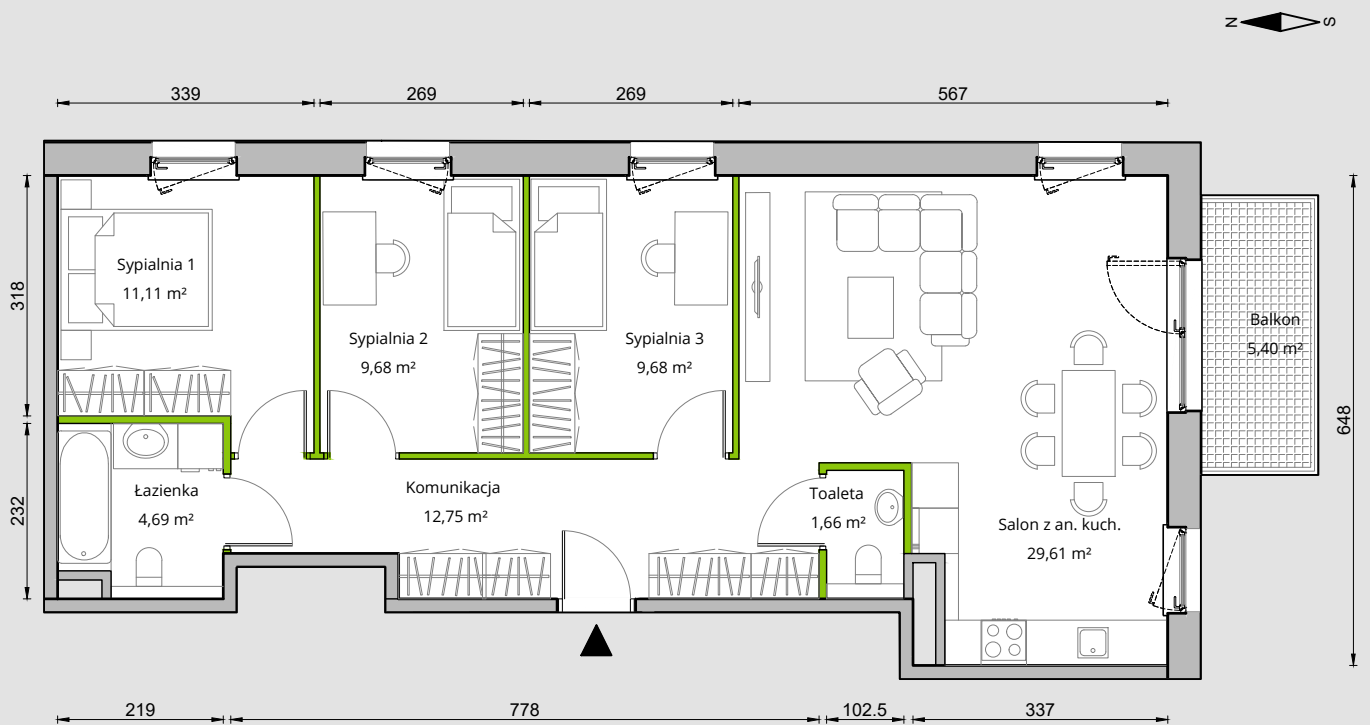

## C.1.2.6

RZUT MIESZKANIA 79,18 M<sup>2</sup>

1 PIĘTRO

Aranżacja mieszkania przykładowa.

### POWIERZCHNIA UŻYTKOWA

nie uwzględnia powierzchni pod ścianami działowymi

Komunikacja	12,75 m <sup>2</sup>
Sypialnia 1	11,11 m <sup>2</sup>
Sypialnia 2	9,68 m <sup>2</sup>
Sypialnia 3	9,68 m <sup>2</sup>
Salon z an. kuch.	29,61 m <sup>2</sup>
Łazienka	4,69 m <sup>2</sup>
Toaleta	1,66 m <sup>2</sup>
<b>RAZEM</b>	<b>79,18 m<sup>2</sup></b>
+Balkon	5,40 m <sup>2</sup>

### RZUT KONDYGNACJI

W Dewelii nie płacisz za powierzchnię pod ścianami działowymi !

Powierzchnia (bez ścian działowych)	79,18 m <sup>2</sup>
 Powierzchnia pod ścianami działowymi	2,98 m <sup>2</sup>
Powierzchnia użytkowa wg PN-ISO 9836:1997	82,16 m <sup>2</sup>