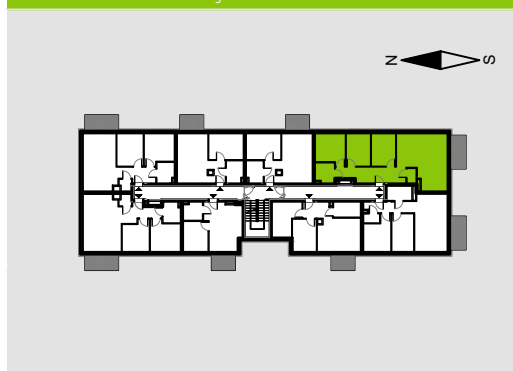

## C.1.2.6

RZUT MIESZKANIA 79,18 M<sup>2</sup>

1 PIĘTRO

Aranżacja mieszkania przykładowa.

### POWIERZCHNIA UŻYTKOWA

nie uwzględnia powierzchni pod ścianami działowymi

Komunikacja	12,75 m <sup>2</sup>
Sypialnia 1	11,11 m <sup>2</sup>
Sypialnia 2	9,68 m <sup>2</sup>
Sypialnia 3	9,68 m <sup>2</sup>
Salon z an. kuch.	29,61 m <sup>2</sup>
Łazienka	4,69 m <sup>2</sup>
Toaleta	1,66 m <sup>2</sup>
<b>RAZEM</b>	<b>79,18 m<sup>2</sup></b>
+Balkon	5,40 m <sup>2</sup>

### RZUT KONDYGNACJI

W Dewelii nie płacisz za powierzchnię pod ścianami działowymi !

Powierzchnia (bez ścian działowych)	79,18 m <sup>2</sup>
 Powierzchnia pod ścianami działowymi	2,98 m <sup>2</sup>
Powierzchnia użytkowa wg PN-ISO 9836:1997	82,16 m <sup>2</sup>