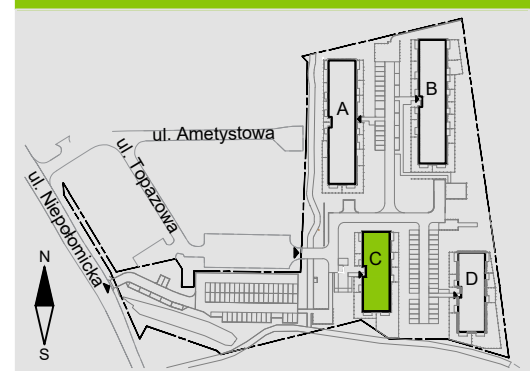

PLAN OSIEDLA

BUDYNEK C