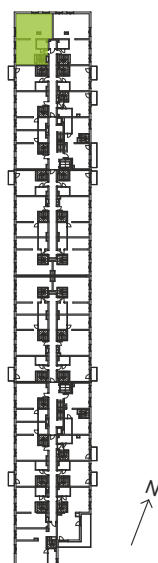

## nr K2/3/52

Powierzchnia **138,94m<sup>2</sup>**

Piętro **3**

Aranżacja mieszkania jest przykładowa.

Powierzchnia **użytkowa**

Rzut kondygnacji **Piętro 3**

Plan osiedla

salon z aneksem kuchennym	79,51 m <sup>2</sup>
łazienka	4,81 m <sup>2</sup>
antresola	54,62 m <sup>2</sup>
<b>Razem</b>	<b>138,94 m<sup>2</sup></b>
+taras	20,10 m <sup>2</sup>

U nas nigdy nie płacisz za powierzchnię pod ścianami działowymi.