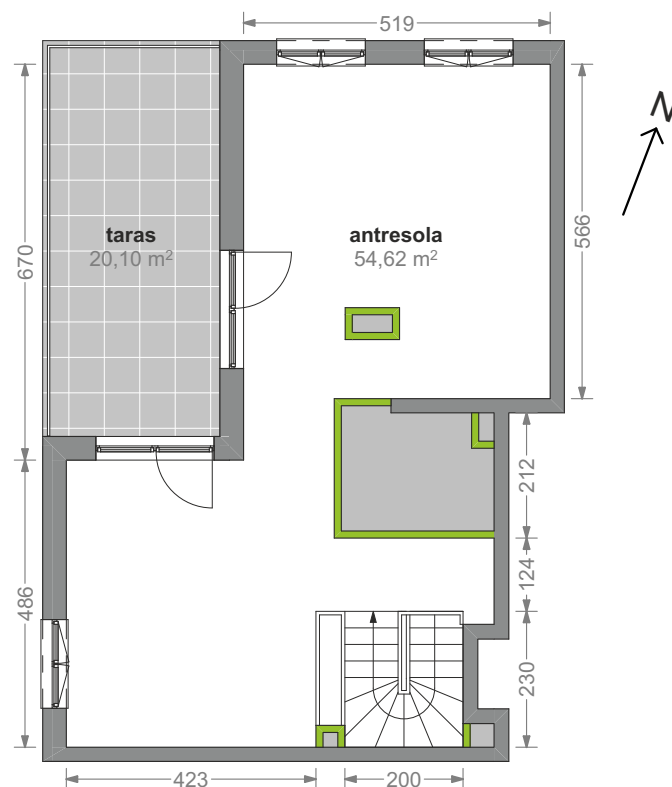

## nr K2/3/52

Powierzchnia **138,94m<sup>2</sup>**

Piętro **3**

Aranżacja mieszkania jest przykładowa.

Powierzchnia **użytkowa**

Rzut kondygnacji **Piętro 3**

Plan osiedla

salon z aneksem kuchennym	79,51 m <sup>2</sup>
łazienka	4,81 m <sup>2</sup>
antresola	54,62 m <sup>2</sup>
<b>Razem</b>	<b>138,94 m<sup>2</sup></b>
+taras	20,10 m <sup>2</sup>

U nas nigdy nie płacisz za powierzchnię pod ścianami działowymi.