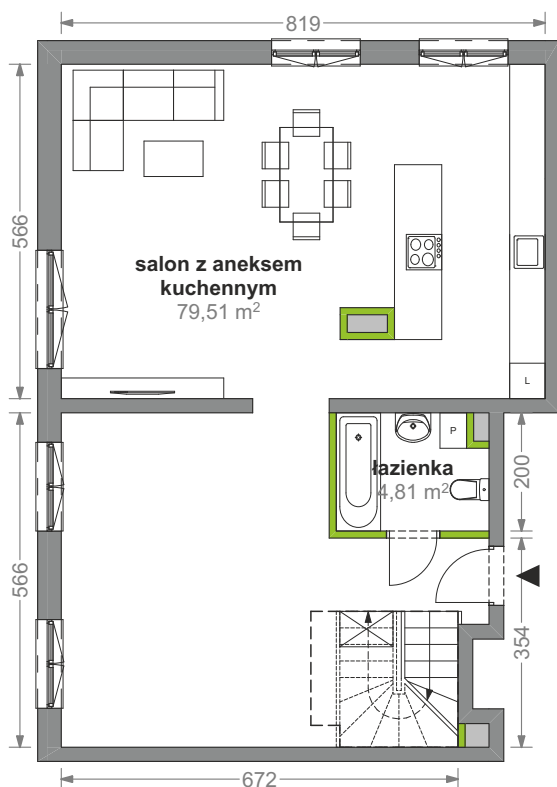

## nr K2/3/52

Powierzchnia **138,94m<sup>2</sup>**

Piętro **3**

Aranżacja mieszkania jest przykładowa.

Powierzchnia **użytkowa**

Rzut kondygnacji **Piętro 3**

Plan osiedla

salon z aneksem kuchennym	79,51 m <sup>2</sup>
łazienka	4,81 m <sup>2</sup>
antresola	54,62 m <sup>2</sup>
<b>Razem</b>	<b>138,94 m<sup>2</sup></b>
+taras	20,10 m <sup>2</sup>

U nas nigdy nie płacisz za powierzchnię pod ścianami działowymi.