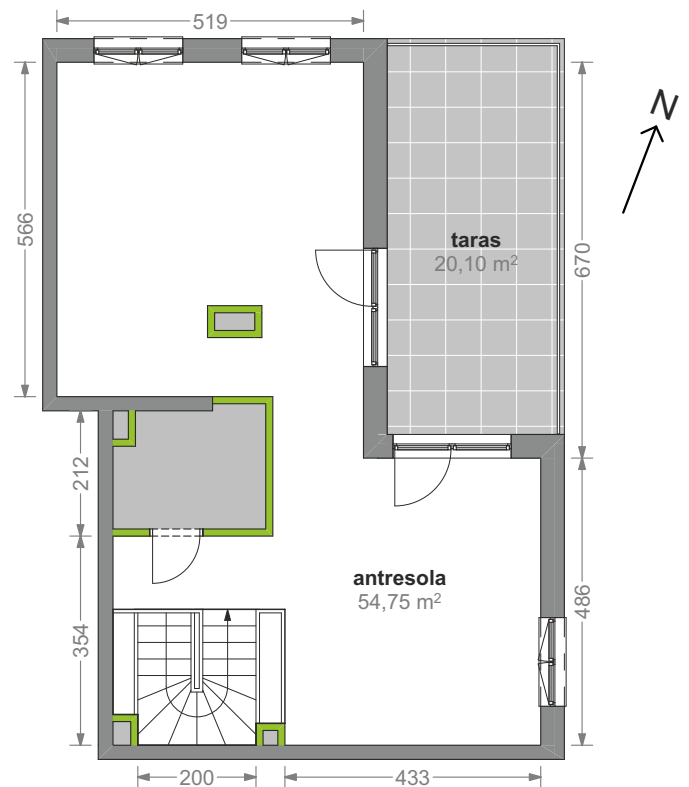

Cynamonowa Vita.

nr K2/3/53

Powierzchnia **139,94m²**

Piętro **3**

Aranżacja mieszkania jest przykładowa.

Powierzchnia **użytkowa**

Rzut kondygnacji **Piętro 3**

Plan osiedla

salon z aneksem kuchennym	80,38 m ²
łazienka	4,81 m ²
antresola	54,75 m ²
Razem	139,94 m²
+taras	20,10 m ²

U nas nigdy nie płacisz za powierzchnię pod ścianami działowymi.