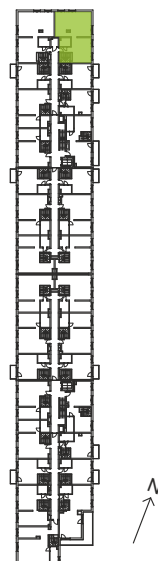

Cynamonowa Vita.

nr K2/3/53

Powierzchnia **139,94m²**

Piętro **3**

Aranżacja mieszkania jest przykładowa.

Powierzchnia **użytkowa**

Rzut kondygnacji **Piętro 3**

Plan osiedla

salon z aneksem kuchennym	80,38 m ²
łazienka	4,81 m ²
antresola	54,75 m ²
Razem	139,94 m²
+taras	20,10 m ²

U nas nigdy nie płacisz za powierzchnię pod ścianami działowymi.