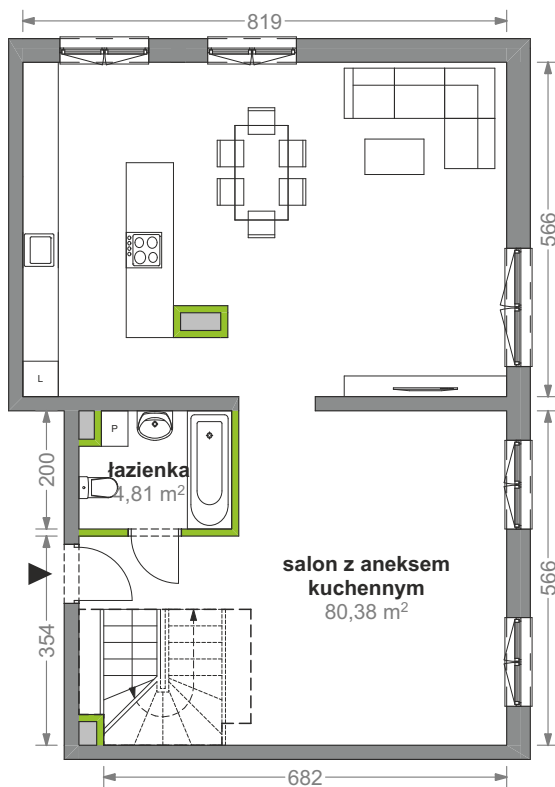

Cynamonowa Vita.

nr K2/3/53

Powierzchnia **139,94m²**

Piętro **3**

Aranżacja mieszkania jest przykładowa.

Powierzchnia **użytkowa**

Rzut kondygnacji **Piętro 3**

Plan osiedla

salon z aneksem kuchennym	80,38 m ²
łazienka	4,81 m ²
antresola	54,75 m ²
Razem	139,94 m²
+taras	20,10 m ²

U nas nigdy nie płacisz za powierzchnię pod ścianami działowymi.