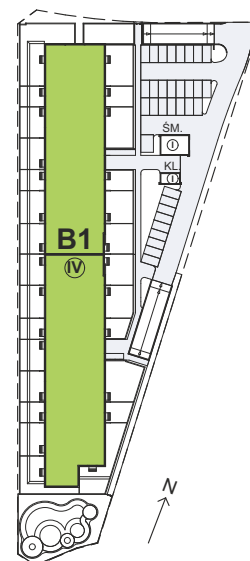

Cynamonowa Vita.

nr K2/3/53

Powierzchnia **139,94m²**

Piętro **3**

Aranżacja mieszkania jest przykładowa.

Powierzchnia **użytkowa**

Rzut kondygnacji **Piętro 3**

Plan osiedla

salon z aneksem kuchennym	80,38 m ²
łazienka	4,81 m ²
antresola	54,75 m ²
Razem	139,94 m²
+taras	20,10 m ²

U nas nigdy nie płacisz za powierzchnię pod ścianami działowymi.