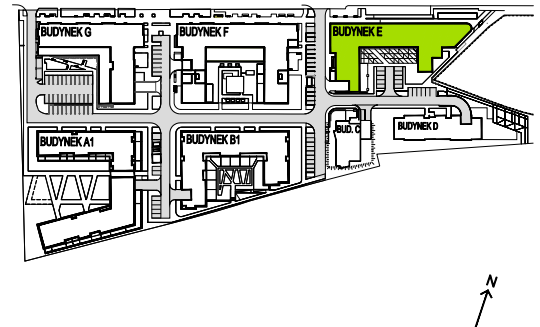

Plan osiedla Budynek E

U nas nigdy nie płacisz za powierzchnię pod ściankami działowymi