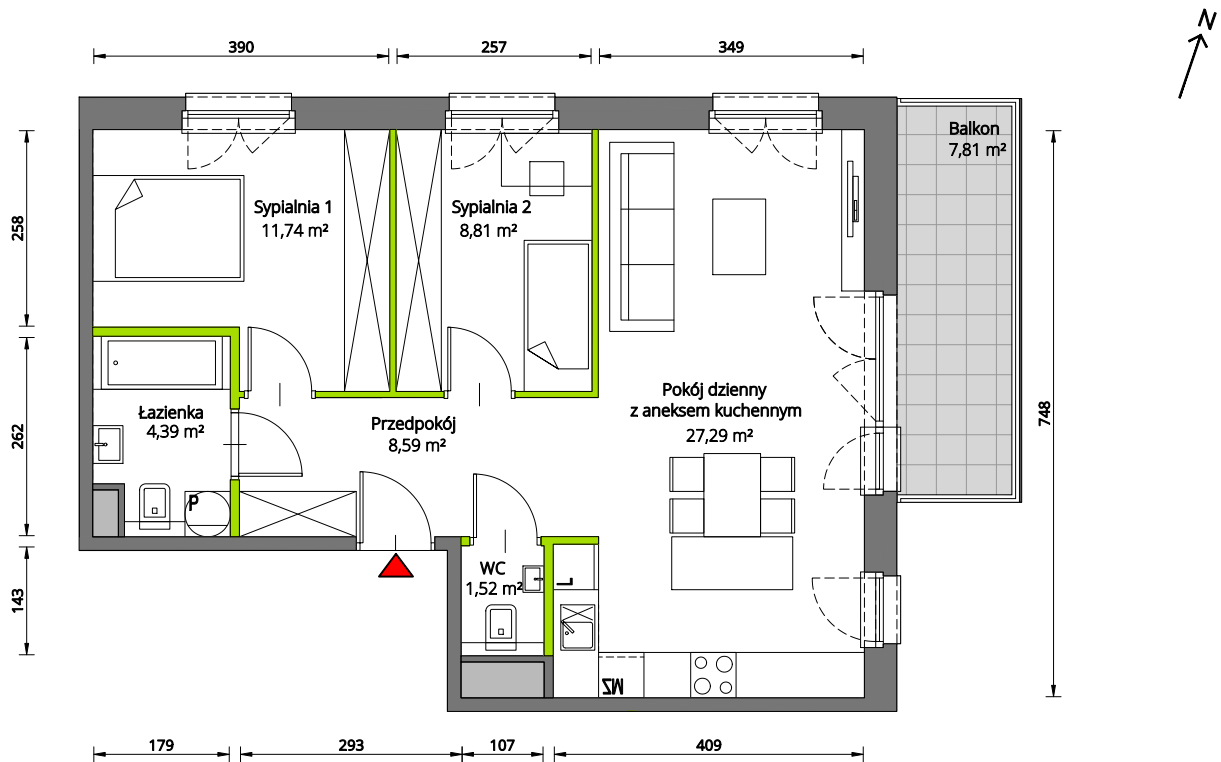

# Grzegórzecka 77

nr E.064

Grzegórzecka 77

OSIEDLE

Powierzchnia **62,34 m<sup>2</sup>**

Piętro **2**

Aranżacja mieszkania jest przykładowa

## Powierzchnia użytkowa

przedpokój	8,59 m <sup>2</sup>
łazienka	4,39 m <sup>2</sup>
sydialnia 1	11,74 m <sup>2</sup>
sydialnia 2	8,81 m <sup>2</sup>
wc	1,52 m <sup>2</sup>
pokój dzienny z aneksem kuchennym	27,29 m <sup>2</sup>
<b>Razem</b>	<b>62,34 m<sup>2</sup></b>
+balkon	7,81 m <sup>2</sup>