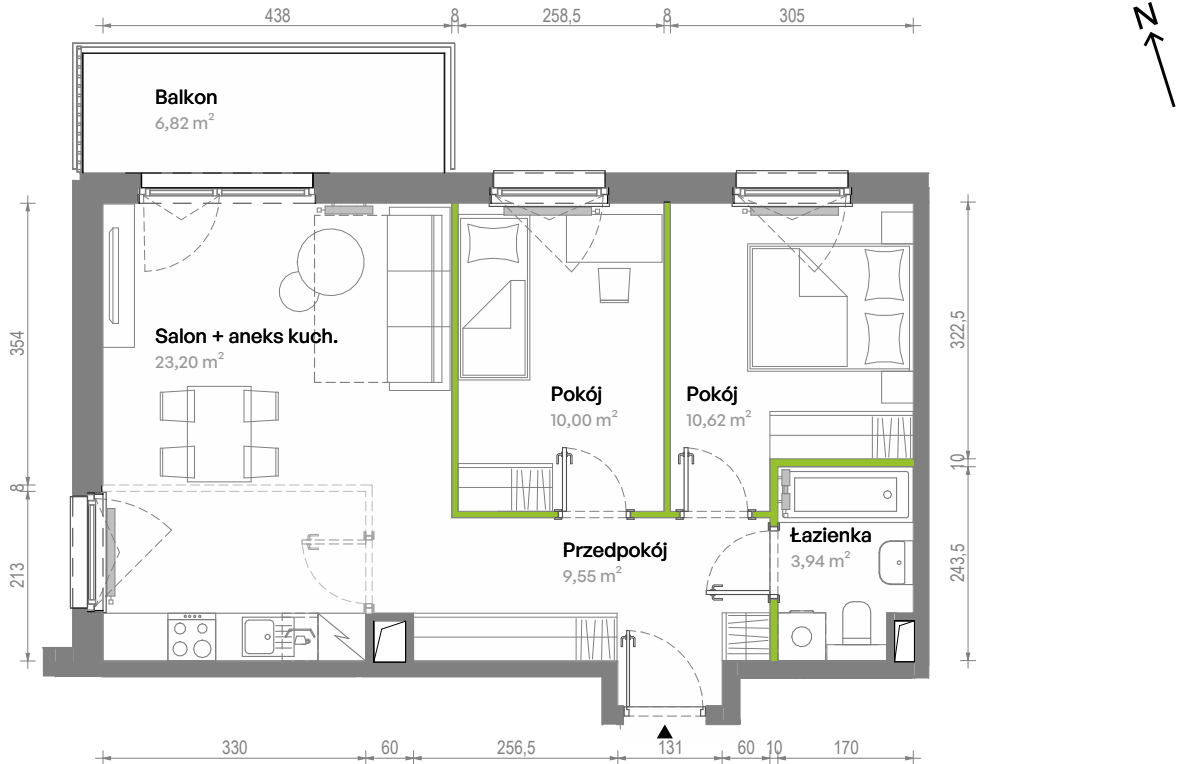

Południe Vita

nr F3.01.17

Powierzchnia **57,31 m²**

Piętro 1

Aranżacja mieszkania jest przykładowa.
Podano orientacyjne wymiary pomieszczeń.

Powierzchnia **użytkowa**

Rzut kondygnacji **Piętro 1**

Plan osiedla **Budynek F3**

Przedpokój	9,55 m ²
Salon + aneks kuch.	23,20 m ²
Pokój	10,00 m ²
Pokój	10,62 m ²
Łazienka	3,94 m ²
Razem	57,31 m²
+ Balkon	6,82 m ²

U nas nigdy nie płacisz za powierzchnię pod ścianami działowymi