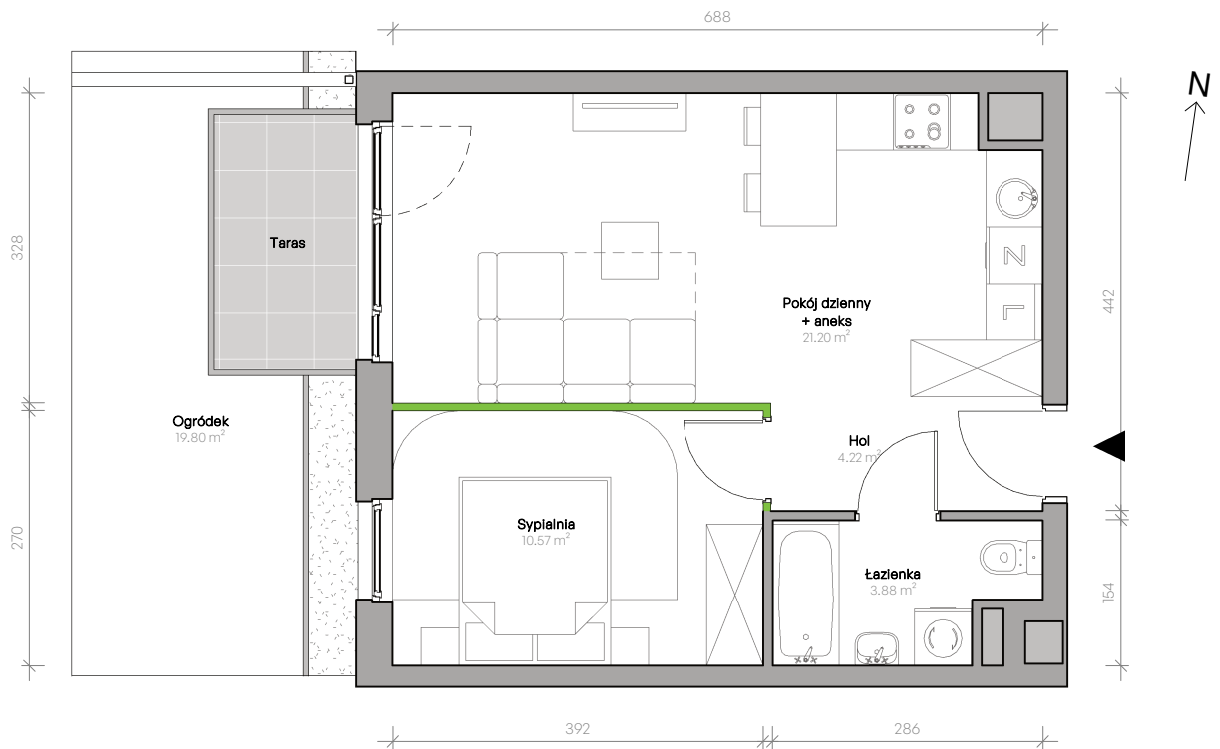

Przemyska Vita

C.O.M07

Powierzchnia **39,87 m²**

Piętro **0**

Aranżacja mieszkania jest przykładowa.

Powierzchnia **użytkowa**

nie uwzględnia powierzchni pod ścianami działowymi

Hol	4,22 m ²
Łazienka	3,88 m ²
Sypialnia	10,57 m ²
Pokój dzienny + aneks	21,20 m ²
Razem	39,87 m²
+ ogródek z tarasem	19,80 m ²

U nas nigdy nie płacisz za powierzchnię pod ścianami działowymi

Rzut kondygnacji **0**

Plan osiedla **Budynek C**