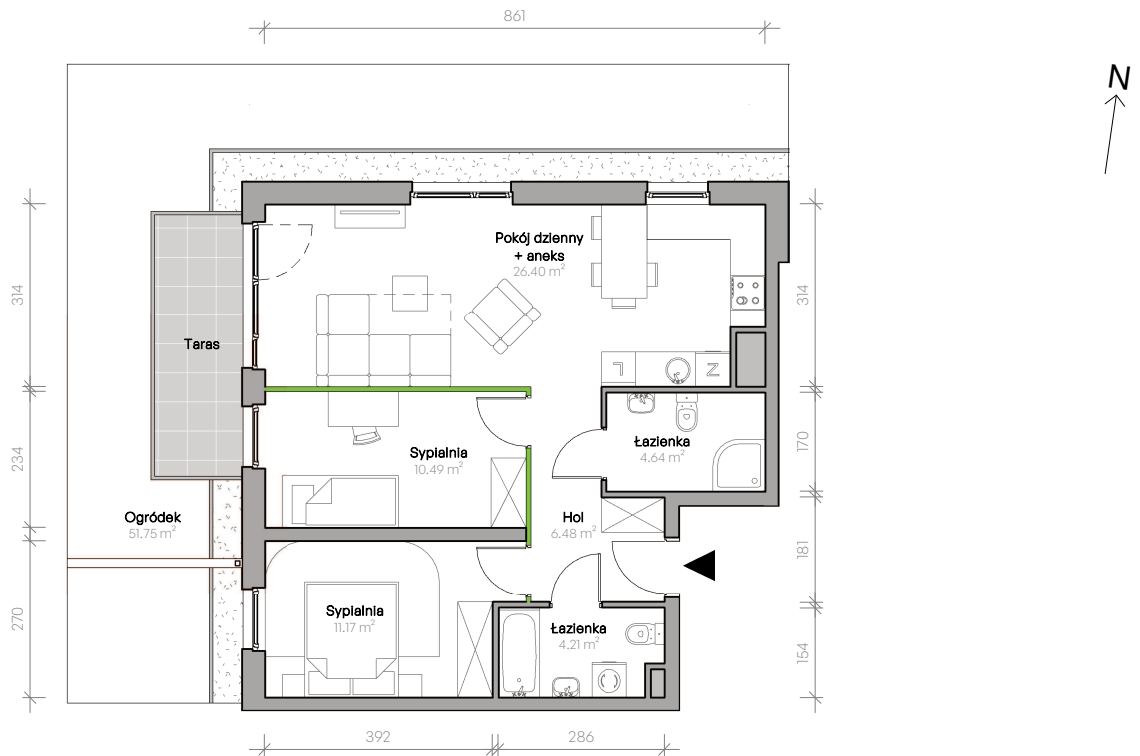

Przemyska Vita

C.O.M11

Powierzchnia **63,39 m²**

Piętro **0**

Aranżacja mieszkania jest przykładowa.

Powierzchnia **użytkowa**

nie uwzględnia powierzchni pod ścianami działowymi

Hol	6,48 m ²
Łazienka	4,21 m ²
Sypialnia	11,17 m ²
Sypialnia	10,49 m ²
Pokój dzienny + aneks	26,40 m ²
Łazienka	4,64 m ²
Razem	63,39 m²
+ ogródek z tarasem	51,75 m ²

U nas nigdy nie płacisz za powierzchnię pod ścianami działowymi

Rzut kondygnacji **0**

N

Plan osiedla **Budynek C**

N