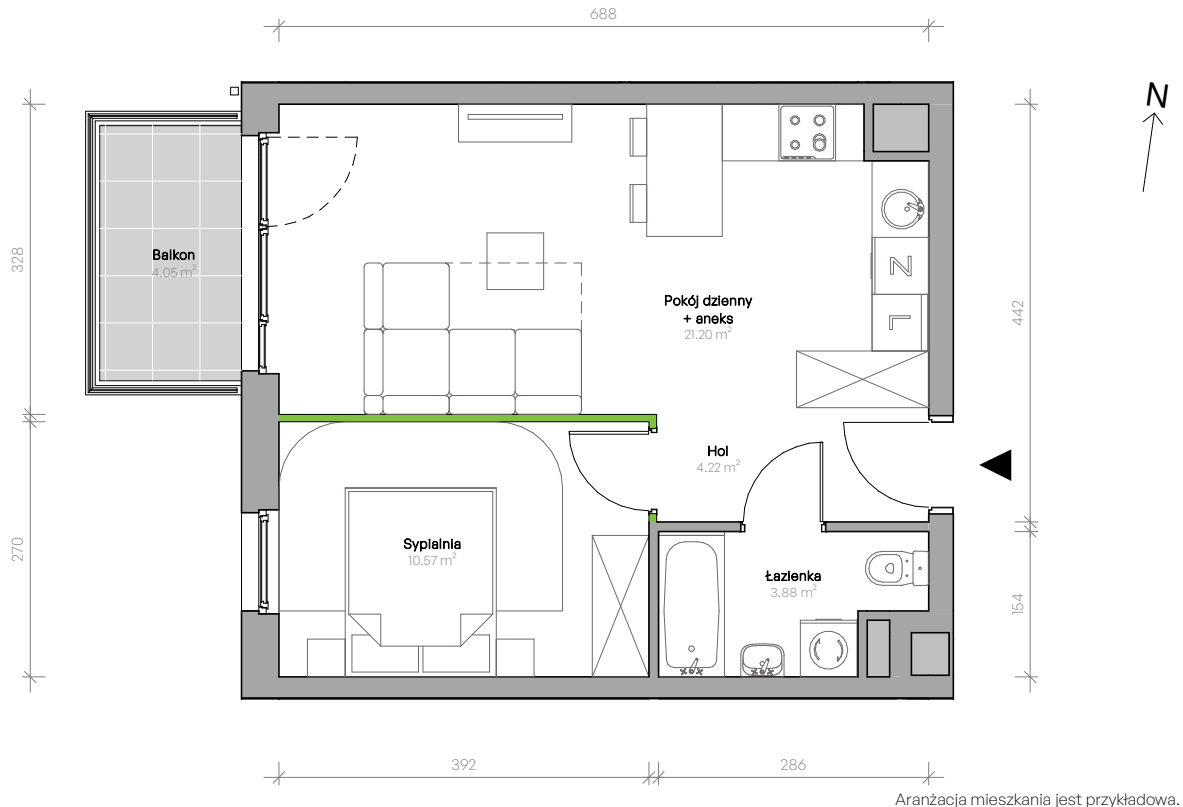

Przemyska Vita.

C.1.M07

Powierzchnia **39,87 m²**

Piętro **1**

Aranżacja mieszkania jest przykładowa.

Powierzchnia **użytkowa**

nie uwzględnia powierzchni pod ścianami działowymi

| | |
|-----------------------|----------------------------|
| Łazienka | 3,88 m ² |
| Sypialnia | 10,57 m ² |
| Hol | 4,22 m ² |
| Pokój dzienny + aneks | 21,20 m ² |
| Razem | 39,87 m² |
| + balkon | 4,05 m ² |

U nas nigdy nie płacisz za powierzchnię pod ścianami działowymi

Rzut kondygnacji **1**

Plan osiedla **Budynek C**