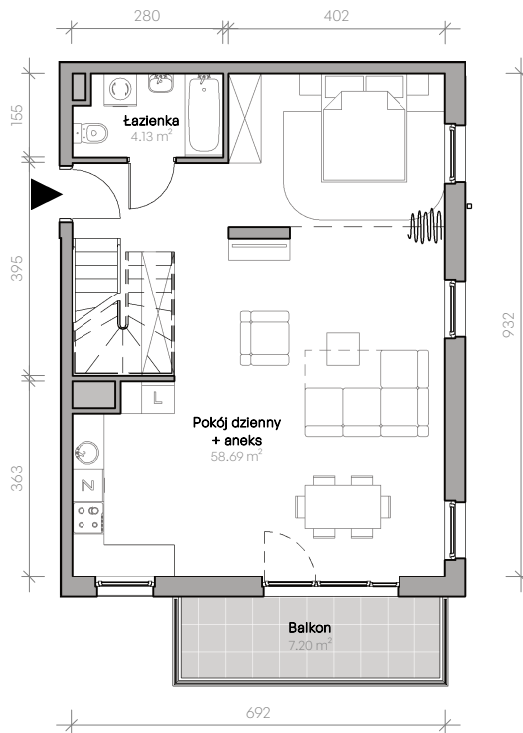

Przemyska Vita

C.4.M04

Powierzchnia **98,73 m²**

Piętro **4**

Aranżacja mieszkania jest przykładowa.

Powierzchnia **użytkowa**

nie uwzględnia powierzchni pod ścianami działowymi

Pokój dzienny + aneks	58,69 m ²
Łazienka	4,13 m ²
Antresola	35,91 m ²
Razem	98,73 m²
+ balkon	7,20 m ²

U nas nigdy nie płacisz za powierzchnię pod ścianami działowymi

Rzut kondygnacji **4**

Plan osiedla **Budynek C**