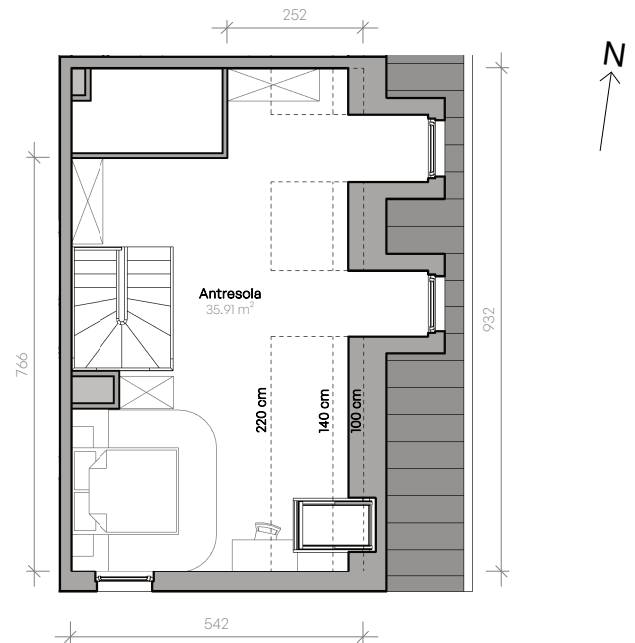

Przemyska Vita

C.4.M04

Powierzchnia **98,73 m²**

Piętro **4**

Aranżacja mieszkania jest przykładowa.

Powierzchnia **użytkowa**

nie uwzględnia powierzchni pod ścianami działowymi

Pokój dzienny + aneks	58,69 m ²
Łazienka	4,13 m ²
Antresola	35,91 m ²
Razem	98,73 m²
+ balkon	7,20 m ²

U nas nigdy nie płacisz za powierzchnię pod ścianami działowymi

Rzut kondygnacji **4**

Plan osiedla **Budynek C**