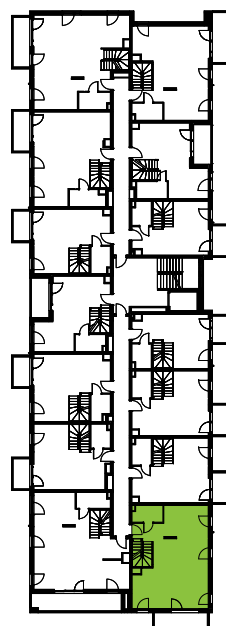

Przemyska Vita

C.4.M04

Powierzchnia **98,73 m²**

Piętro **4**

Aranżacja mieszkania jest przykładowa.

Powierzchnia **użytkowa**

nie uwzględnia powierzchni pod ścianami działowymi

Pokój dzienny + aneks	58,69 m ²
Łazienka	4,13 m ²
Antresola	35,91 m ²
Razem	98,73 m²
+ balkon	7,20 m ²

U nas nigdy nie płacisz za powierzchnię pod ścianami działowymi

Rzut kondygnacji **4**

Plan osiedla **Budynek C**