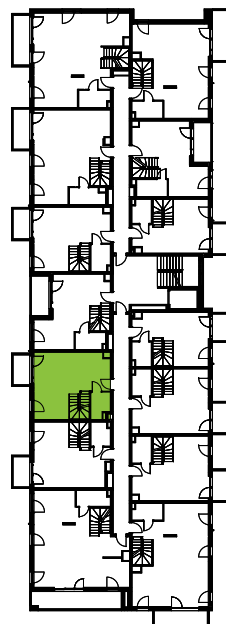

Przemyska Vita

C.4.M07

Powierzchnia **60,00 m²**

Piętro **4**

Aranżacja mieszkania jest przykładowa.

Powierzchnia **użytkowa**

nie uwzględnia powierzchni pod ścianami działowymi

Pokój dzienny + aneks	36,85 m ²
łazienka	3,80 m ²
Antresola	19,35 m ²
Razem	60,00 m²
+ balkon	4,05 m ²

U nas nigdy nie płacisz za powierzchnię pod ścianami działowymi

Rzut kondygnacji **4**

Plan osiedla **Budynek C**