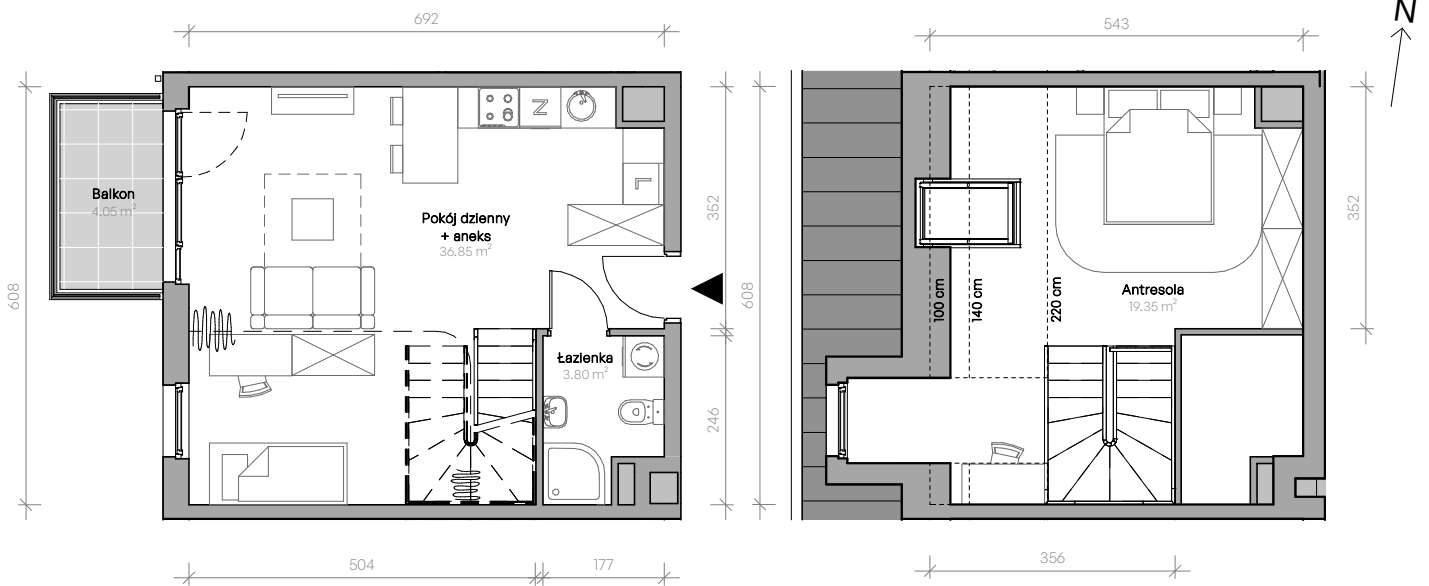

Przemyska Vita

C.4.M07

Powierzchnia **60,00 m²**

Piętro **4**

Aranżacja mieszkania jest przykładowa.

Powierzchnia **użytkowa**

nie uwzględnia powierzchni pod ścianami działowymi

Pokój dzienny + aneks	36,85 m ²
łazienka	3,80 m ²
Antresola	19,35 m ²
Razem	60,00 m²
+ balkon	4,05 m ²

U nas nigdy nie płacisz za powierzchnię pod ścianami działowymi

Rzut kondygnacji **4**

Plan osiedla **Budynek C**