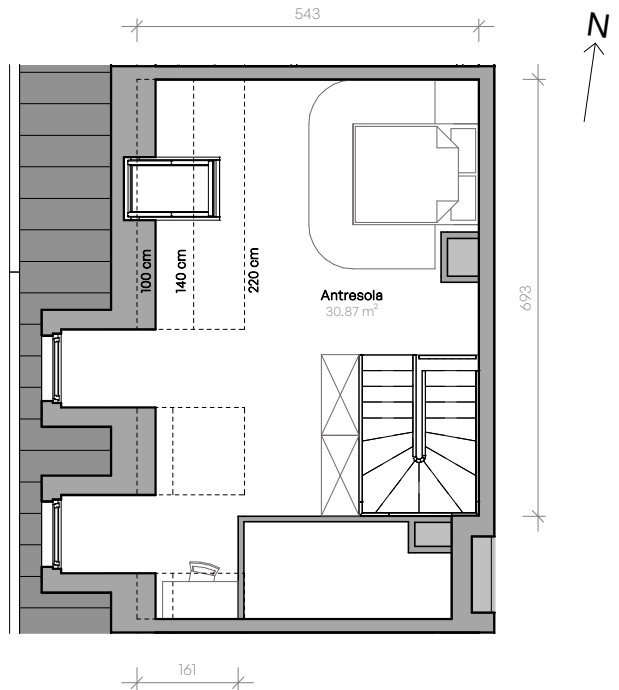

## C.4.M10

Powierzchnia **88,03 m<sup>2</sup>**

Piętro **4**

Aranżacja mieszkania jest przykładowa.

### Powierzchnia **użytkowa**

nie uwzględnia powierzchni pod ścianami działowymi

Pokój dzienny + aneks	52,43 m <sup>2</sup>
Łazienka	4,73 m <sup>2</sup>
Antresola	30,87 m <sup>2</sup>
<b>Razem</b>	<b>88,03 m<sup>2</sup></b>
+ balkon	5,40 m <sup>2</sup>