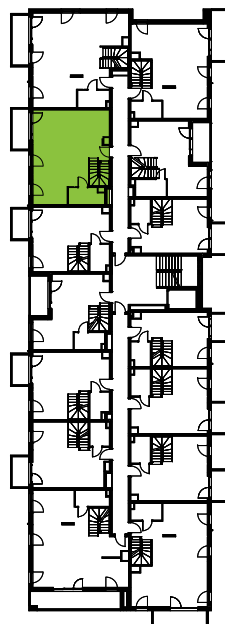

Przemyska Vita

C.4.M10

Powierzchnia **88,03 m²**

Piętro **4**

Aranżacja mieszkania jest przykładowa.

Powierzchnia **użytkowa**

nie uwzględnia powierzchni pod ścianami działowymi

Pokój dzienny + aneks	52,43 m²
Łazienka	4,73 m²
Antresola	30,87 m²
Razem	88,03 m²
+ balkon	5,40 m²

U nas nigdy nie płacisz za powierzchnię pod ścianami działowymi

Rzut kondygnacji **4**

Plan osiedla **Budynek C**