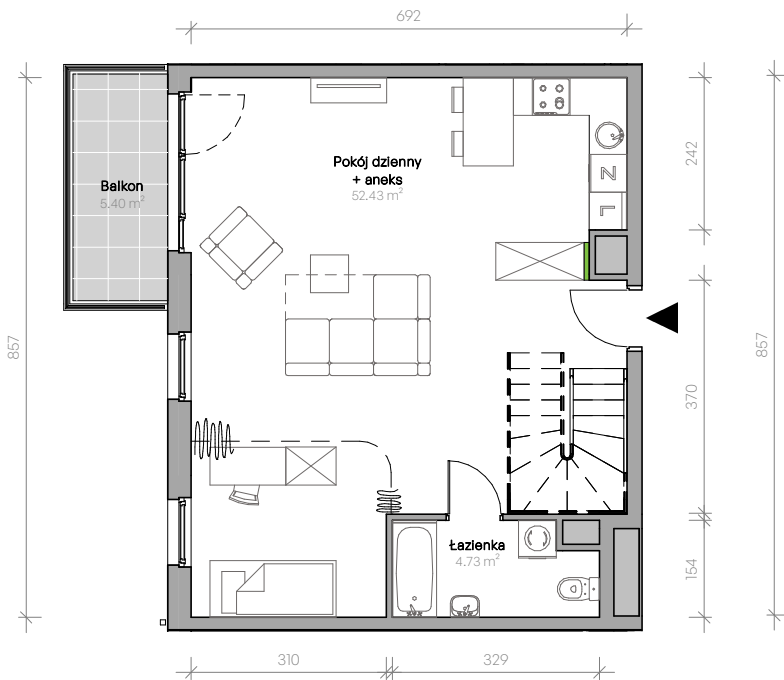

## C.4.M10

Powierzchnia **88,03 m<sup>2</sup>**

Piętro **4**

Aranżacja mieszkania jest przykładowa.

### Powierzchnia **użytkowa**

nie uwzględnia powierzchni pod ścianami działowymi

Pokój dzienny + aneks	52,43 m <sup>2</sup>
Łazienka	4,73 m <sup>2</sup>
Antresola	30,87 m <sup>2</sup>
<b>Razem</b>	<b>88,03 m<sup>2</sup></b>
+ balkon	5,40 m <sup>2</sup>

**U nas nigdy nie płacisz za powierzchnię pod ścianami działowymi**