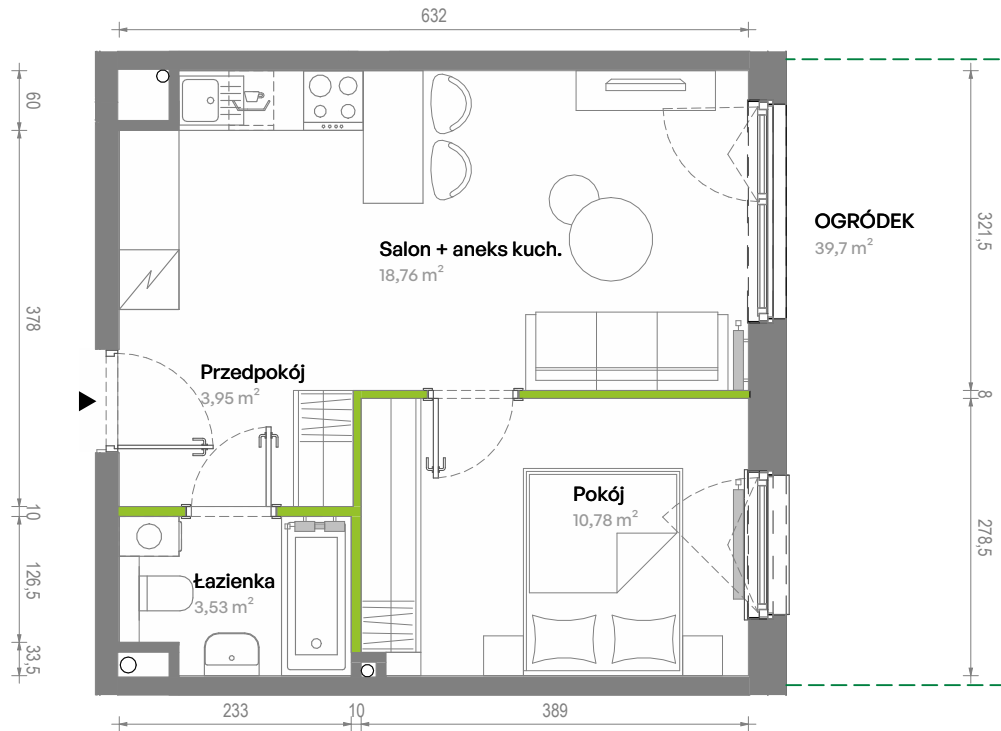

Południe Vita.

nr A1.00.05

Powierzchnia **37,02 m²**

Piętro **Parter**

Aranżacja mieszkania jest przykładowa.
Podano orientacyjne wymiary pomieszczeń.

Powierzchnia **użytkowa**

Rzut kondygnacji **Parter**

Plan osiedla **Budynek A1**

Przedpokój	3,95 m ²
Salon + aneks kuch.	18,76 m ²
Pokój	10,78 m ²
Łazienka	3,53 m ²
Razem	37,02 m²
+ ogródek	39,7 m ²

U nas nigdy nie płacisz za powierzchnię pod ścianami działowymi