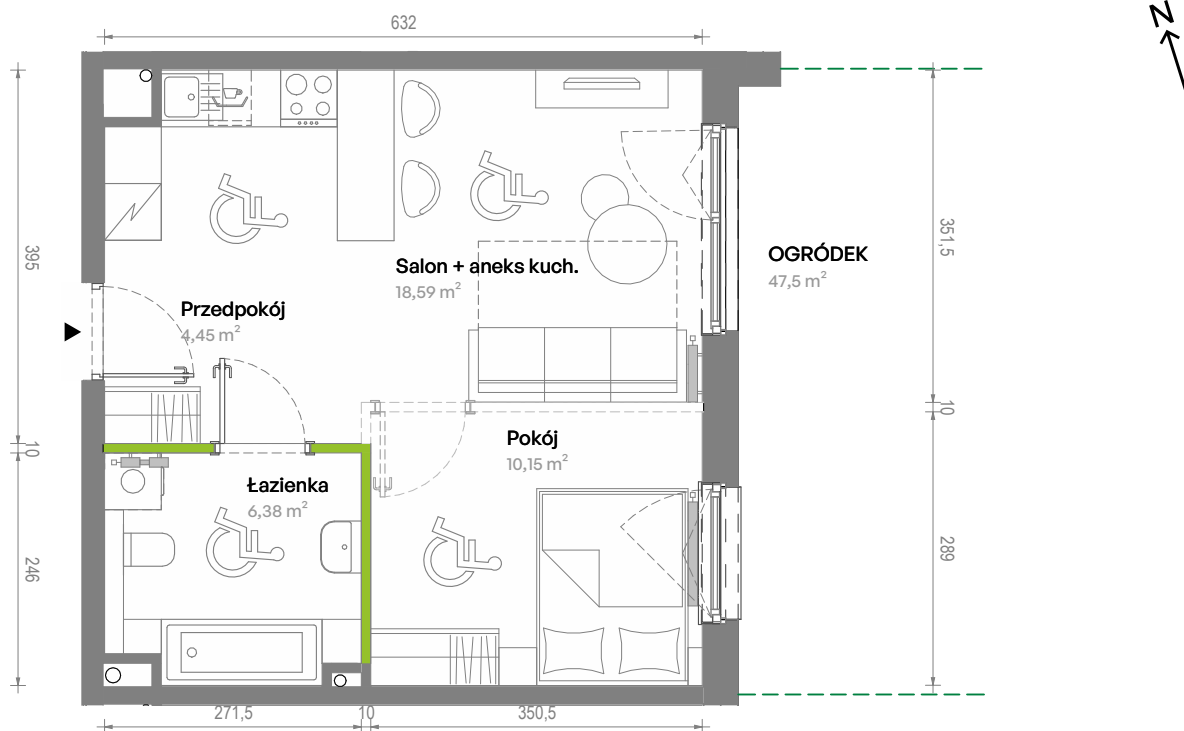

Południe Vita

nr A1.00.06

Powierzchnia **39,57 m²**

Piętro **Parter**

Aranżacja mieszkania jest przykładowa.
Podano orientacyjne wymiary pomieszczeń.

Powierzchnia **użytkowa**

Rzut kondygnacji **Parter**

Plan osiedla **Budynek A1**

Przedpokój	4,45 m ²
Salon + aneks kuch.	18,59 m ²
Pokój	10,15 m ²
Łazienka	6,38 m ²
Razem	39,57 m²
+ ogródek	47,5 m ²

U nas nigdy nie płacisz za powierzchnię pod ścianami działowymi