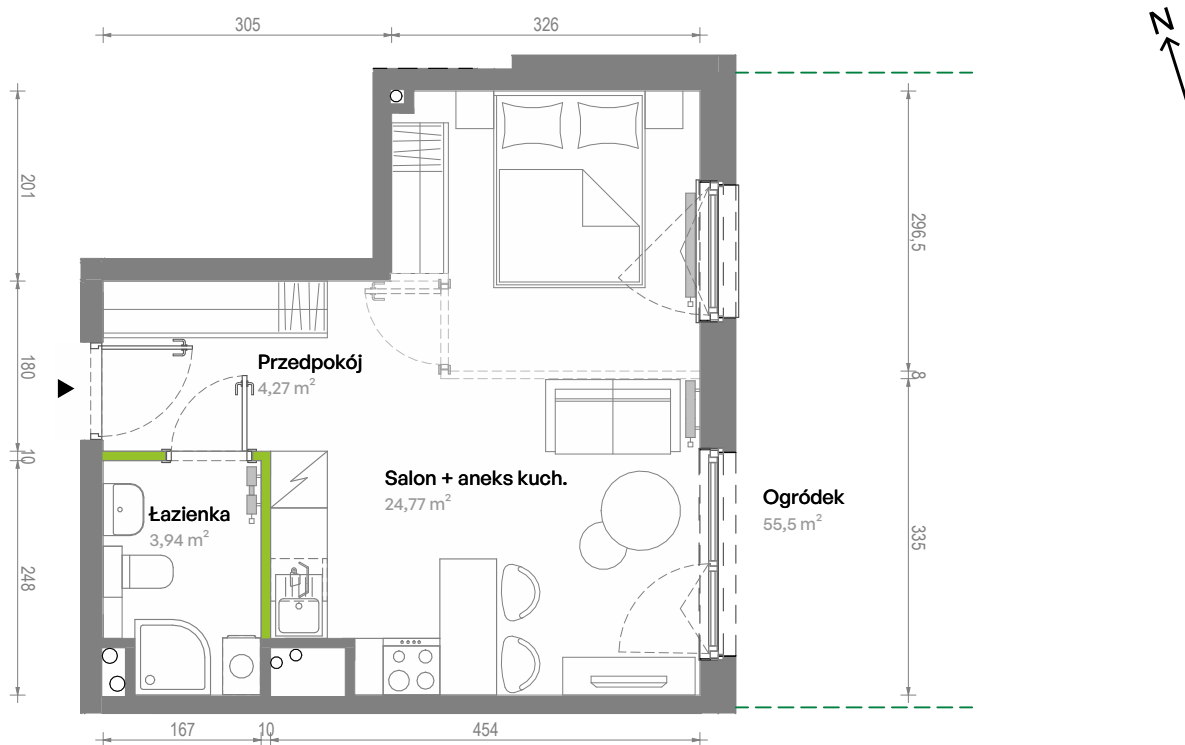

Południe Vita

nr A2.00.01

Powierzchnia **32,98 m²**

Piętro **Parter**

Aranżacja mieszkania jest przykładowa.
Podano orientacyjne wymiary pomieszczeń.

Powierzchnia **użytkowa**

Rzut kondygnacji **Parter**

Plan osiedla **Budynek A2**

Przedpokój	4,27 m ²
Salon + aneks kuch.	24,77 m ²
Łazienka	3,94 m ²
Razem	32,98 m²
+ ogródek	55,5 m ²

U nas nigdy nie płacisz za powierzchnię pod ścianami działowymi