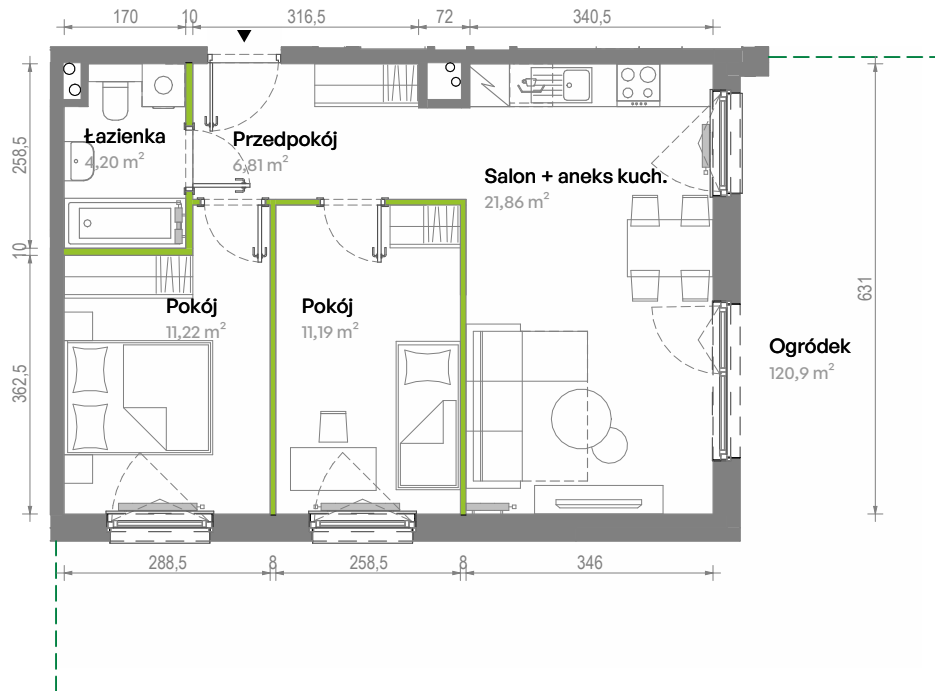

Południe Vita

nr A2.00.03

Powierzchnia **55,28 m²**

Piętro **Parter**

Aranżacja mieszkania jest przykładowa.
Podano orientacyjne wymiary pomieszczeń.

Powierzchnia **użytkowa**

Przedpokój	6,81 m ²
Salon + aneks kuch.	21,86 m ²
Pokój	11,19 m ²
Pokój	11,22 m ²
Łazienka	4,20 m ²
Razem	55,28 m²
+ ogródek	120,9 m ²

U nas nigdy nie płacisz za powierzchnię pod ścianami działowymi

Rzut kondygnacji **Parter**

Plan osiedla **Budynek A2**