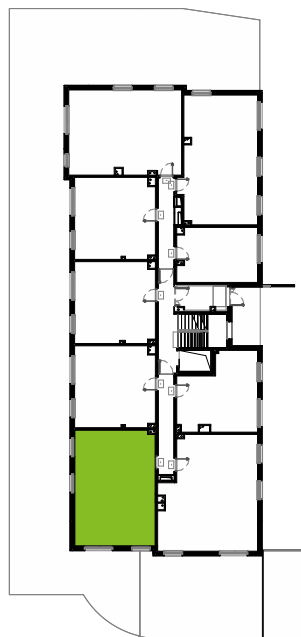

Południe Vita

nr A2.00.03

Powierzchnia **55,28 m²**

Piętro **Parter**

Aranżacja mieszkania jest przykładowa.
Podano orientacyjne wymiary pomieszczeń.

Powierzchnia **użytkowa**

Przedpokój	6,81 m ²
Salon + aneks kuch.	21,86 m ²
Pokój	11,19 m ²
Pokój	11,22 m ²
Łazienka	4,20 m ²
Razem	55,28 m²
+ ogródek	120,9 m ²

U nas nigdy nie płacisz za powierzchnię pod ścianami działowymi

Rzut kondygnacji **Parter**

Plan osiedla **Budynek A2**