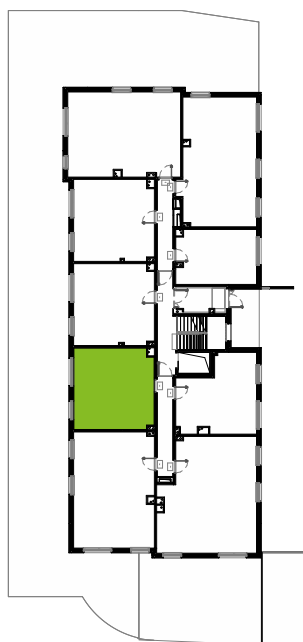

Południe Vita

nr A2.00.04

Powierzchnia **38,94 m²**

Piętro **Parter**

Aranżacja mieszkania jest przykładowa.
Podano orientacyjne wymiary pomieszczeń.

Powierzchnia **użytkowa**

Przedpokój	4,76 m ²
Salon + aneks kuch.	19,27 m ²
Pokój	11,15 m ²
Łazienka	3,76 m ²
Razem	38,94 m²
+ ogródek	32,6 m ²

U nas nigdy nie płacisz za powierzchnię pod ścianami działowymi

Rzut kondygnacji **Parter**

Plan osiedla **Budynek A2**