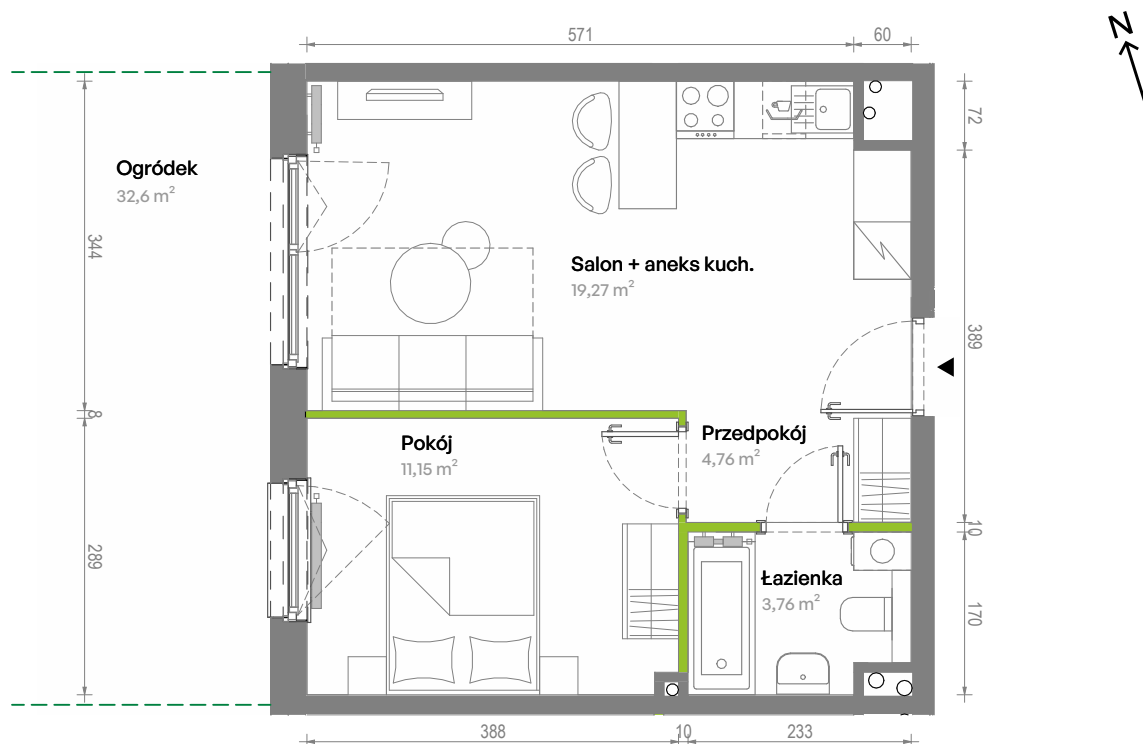

Południe Vita

nr A2.00.04

Powierzchnia **38,94 m²**

Piętro **Parter**

Aranżacja mieszkania jest przykładowa.
Podano orientacyjne wymiary pomieszczeń.

Powierzchnia **użytkowa**

Przedpokój	4,76 m ²
Salon + aneks kuch.	19,27 m ²
Pokój	11,15 m ²
Łazienka	3,76 m ²
Razem	38,94 m²
+ ogródek	32,6 m ²

U nas nigdy nie płacisz za powierzchnię pod ścianami działowymi

Rzut kondygnacji **Parter**

Plan osiedla **Budynek A2**