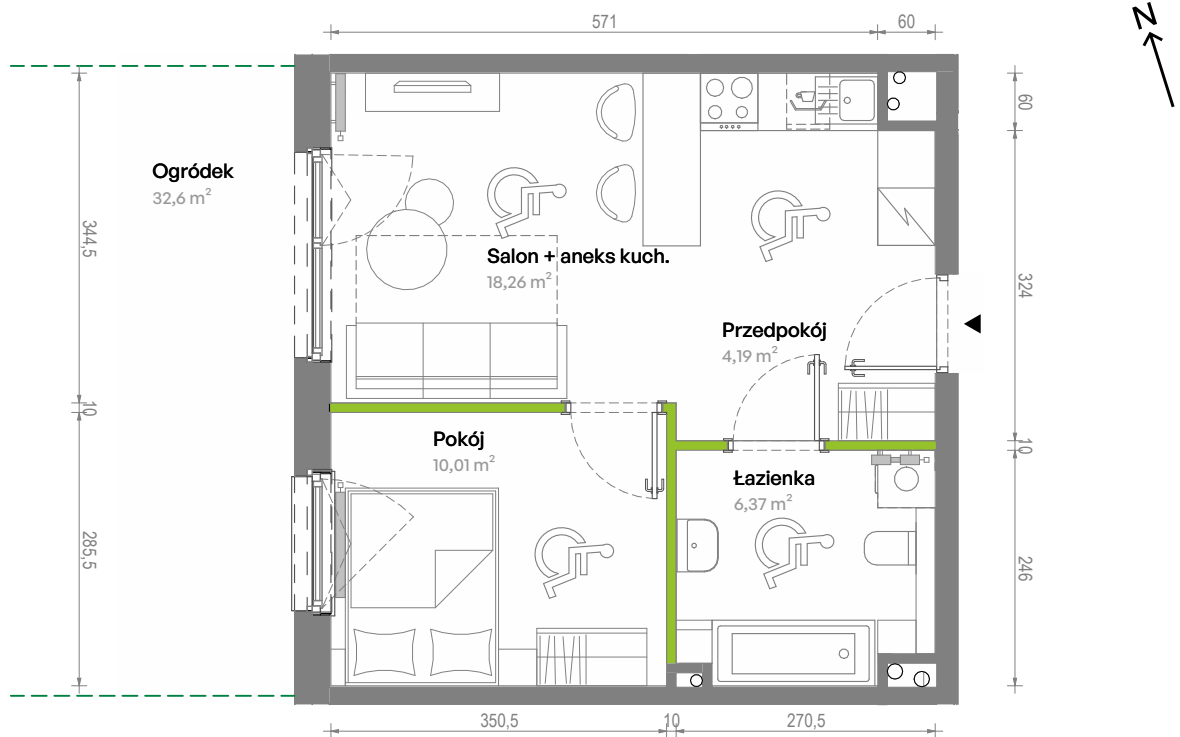

Południe Vita

nr A2.00.05

Powierzchnia **38,83 m²**

Piętro **Parter**

Aranżacja mieszkania jest przykładowa.
Podano orientacyjne wymiary pomieszczeń.

Powierzchnia **użytkowa**

Przedpokój	4,19 m ²
Salon + aneks kuch.	18,26 m ²
Pokój	10,01 m ²
Łazienka	6,37 m ²
Razem	38,83 m²
+ ogródek	32,6 m ²

U nas nigdy nie płacisz za powierzchnię pod ścianami działowymi

Rzut kondygnacji **Parter**

Plan osiedla **Budynek A2**