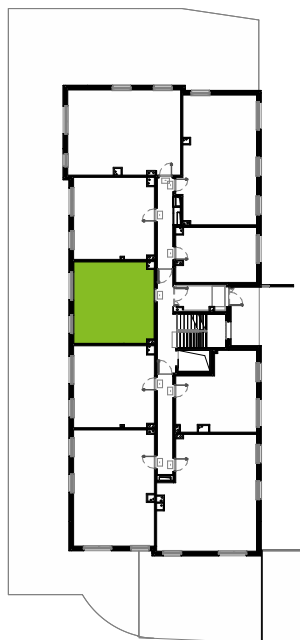

Południe Vita

nr A2.00.05

Powierzchnia **38,83 m²**

Piętro **Parter**

Aranżacja mieszkania jest przykładowa.
Podano orientacyjne wymiary pomieszczeń.

Powierzchnia **użytkowa**

Przedpokój	4,19 m ²
Salon + aneks kuch.	18,26 m ²
Pokój	10,01 m ²
Łazienka	6,37 m ²
Razem	38,83 m²
+ ogródek	32,6 m ²

U nas nigdy nie płacisz za powierzchnię pod ścianami działowymi

Rzut kondygnacji **Parter**

Plan osiedla **Budynek A2**