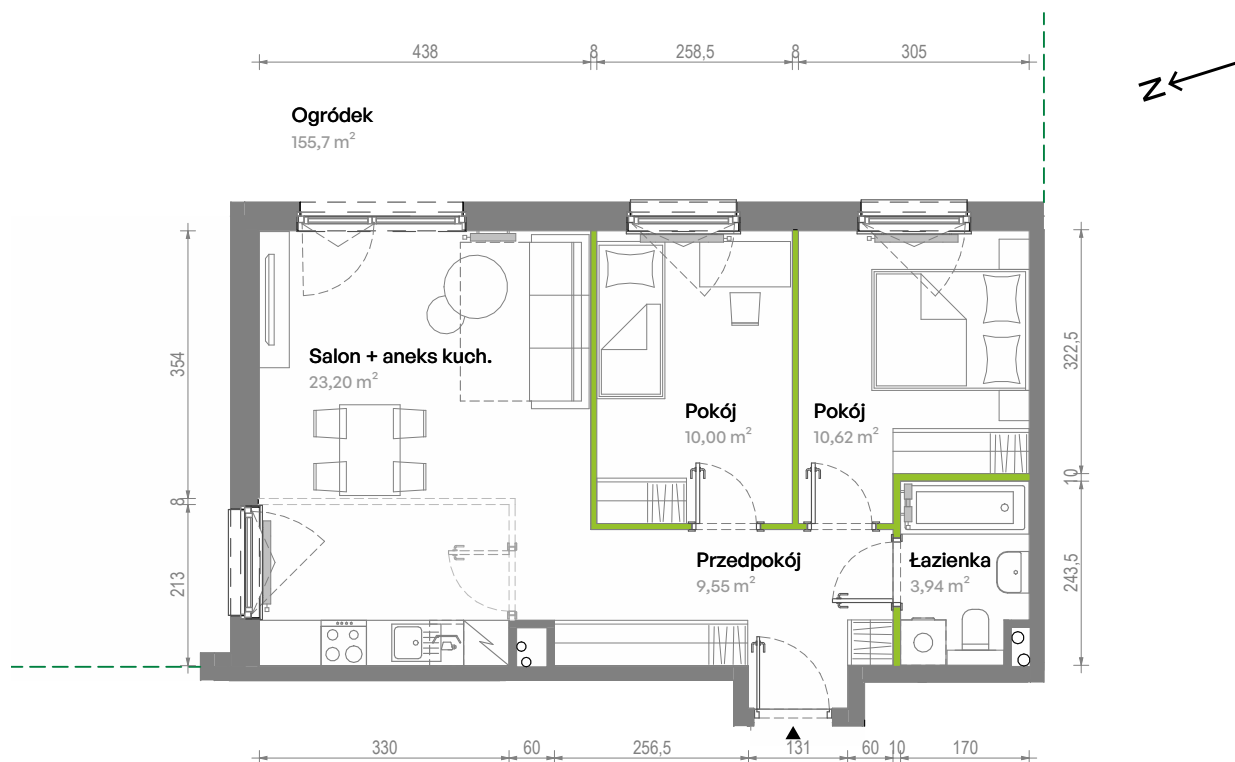

Południe Vita

nr A2.00.08

Powierzchnia **57,31 m²**

Piętro **Parter**

Aranżacja mieszkania jest przykładowa.
Podano orientacyjne wymiary pomieszczeń.

Powierzchnia **użytkowa**

Przedpokój	9,55 m ²
Salon + aneks kuch.	23,20 m ²
Pokój	10,00 m ²
Pokój	10,62 m ²
Łazienka	3,94 m ²
Razem	57,31 m²
+ ogródek	151,0 m ²

U nas nigdy nie płacisz za powierzchnię pod ścianami działowymi

Rzut kondygnacji **Parter**

Plan osiedla **Budynek A2**