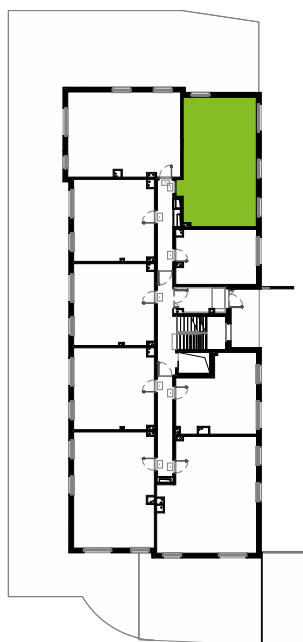

Południe Vita

nr A2.00.08

Powierzchnia **57,31 m²**

Piętro **Parter**

Aranżacja mieszkania jest przykładowa.
Podano orientacyjne wymiary pomieszczeń.

Powierzchnia **użytkowa**

Przedpokój	9,55 m ²
Salon + aneks kuch.	23,20 m ²
Pokój	10,00 m ²
Pokój	10,62 m ²
Łazienka	3,94 m ²
Razem	57,31 m²
+ ogródek	151,0 m ²

U nas nigdy nie płacisz za powierzchnię pod ścianami działowymi

Rzut kondygnacji **Parter**

Plan osiedla **Budynek A2**