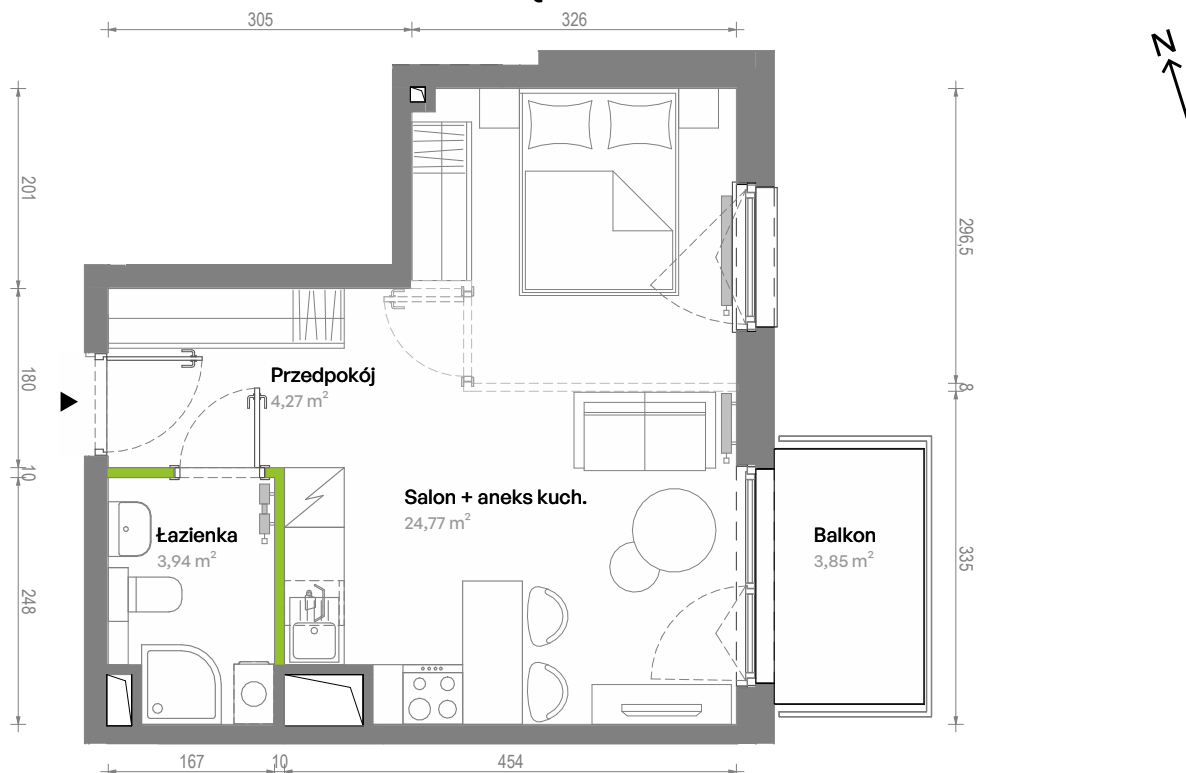

Południe Vita.

nr A2.01.10

Powierzchnia **32,98 m²**

Piętro 1

Aranżacja mieszkania jest przykładowa.
Podano orientacyjne wymiary pomieszczeń.

Powierzchnia **użytkowa**

Rzut kondygnacji **Piętro 1**

Plan osiedla **Budynek A2**

Przedpokój	4,27 m ²
Salon + aneks kuch.	24,77 m ²
Łazienka	3,94 m ²
Razem	32,98 m²
+ Balkon	3,85 m ²

U nas nigdy nie płacisz za powierzchnię pod ścianami działowymi