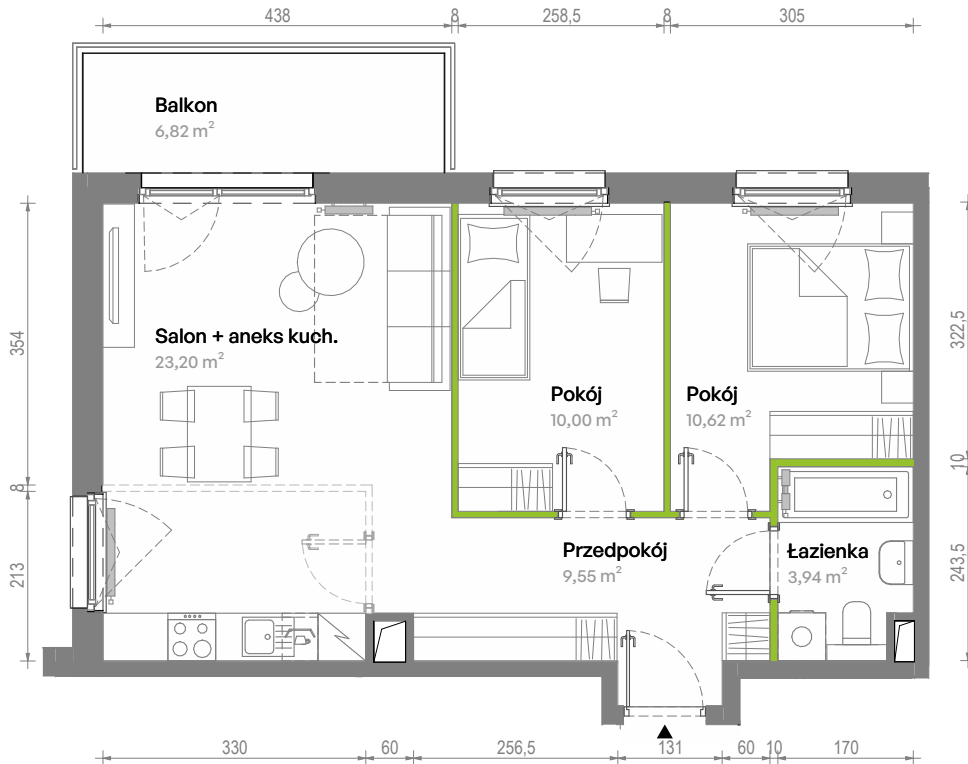

Południe Vita.

nr A2.01.17

Powierzchnia **57,31 m²**

Piętro 1

Aranżacja mieszkania jest przykładowa.
Podano orientacyjne wymiary pomieszczeń.

Powierzchnia **użytkowa**

Rzut kondygnacji **Piętro 1**

Plan osiedla **Budynek A2**

Przedpokój	9,55 m ²
Salon + aneks kuch.	23,20 m ²
Pokój	10,00 m ²
Pokój	10,62 m ²
Łazienka	3,94 m ²
Razem	57,31 m²
+ Balkon	6,82 m ²

U nas nigdy nie płacisz za powierzchnię pod ścianami działowymi