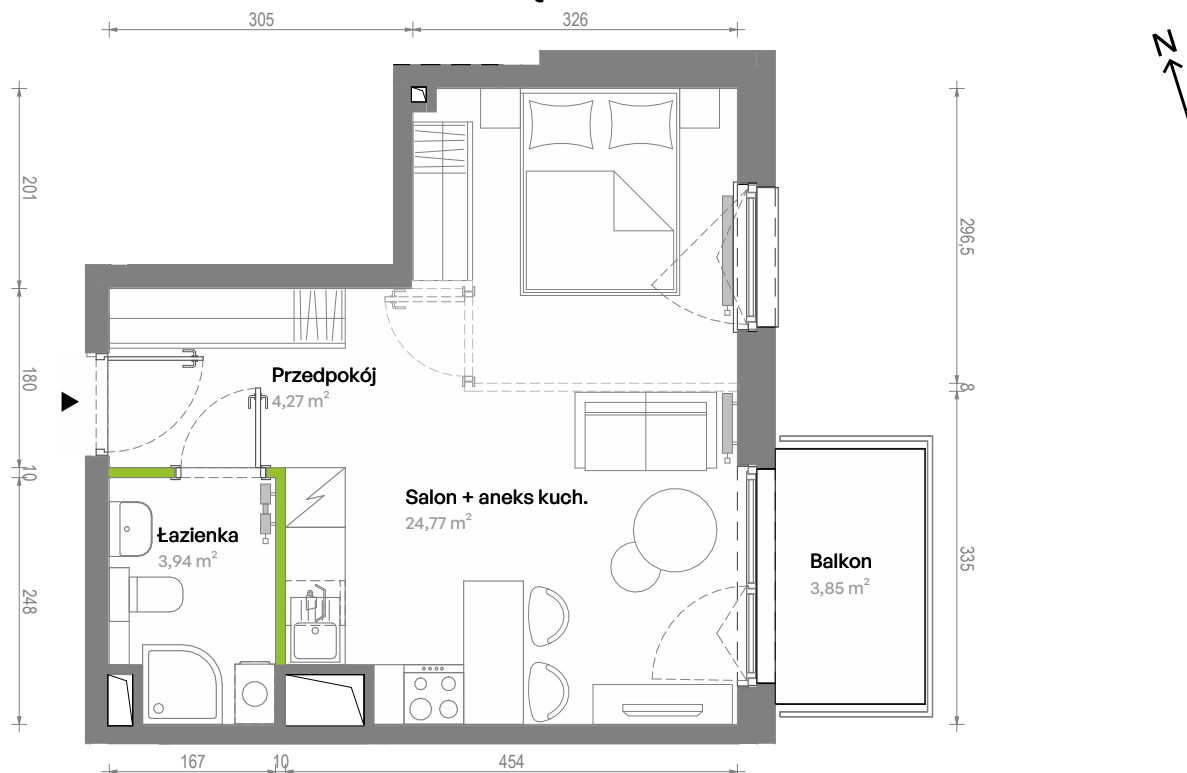

Południe Vita.

nr A2.02.19

Powierzchnia **32,98 m²**

Piętro 2

Aranżacja mieszkania jest przykładowa.
Podano orientacyjne wymiary pomieszczeń.

Powierzchnia **użytkowa**

Rzut kondygnacji **Piętro 2**

Plan osiedla **Budynek A2**

Przedpokój	4,27 m ²
Salon + aneks kuch.	24,77 m ²
Łazienka	3,94 m ²
Razem	32,98 m²
+ Balkon	3,85 m ²

U nas nigdy nie płacisz za powierzchnię pod ścianami działowymi