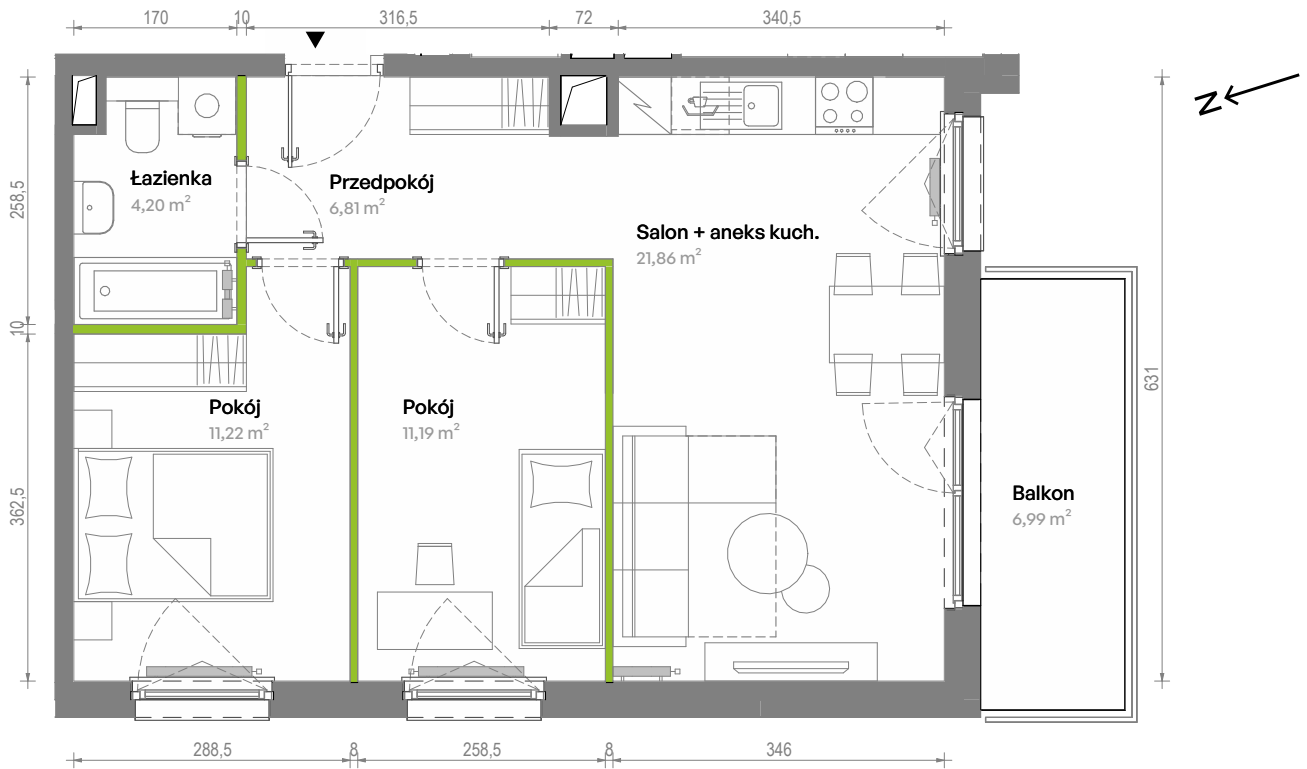

Południe Vita.

nr A2.02.21

Powierzchnia **55,28 m²**

Piętro 2

Aranżacja mieszkania jest przykładowa.
Podano orientacyjne wymiary pomieszczeń.

Powierzchnia **użytkowa**

Rzut kondygnacji **Piętro 2**

Plan osiedla **Budynek A2**

Przedpokój	6,81 m ²
Salon + aneks kuch.	21,86 m ²
Pokój	11,19 m ²
Pokój	11,22 m ²
Łazienka	4,20 m ²
Razem	55,28 m²
+ Balkon	6,99 m ²

U nas nigdy nie płacisz za powierzchnię pod ścianami działowymi