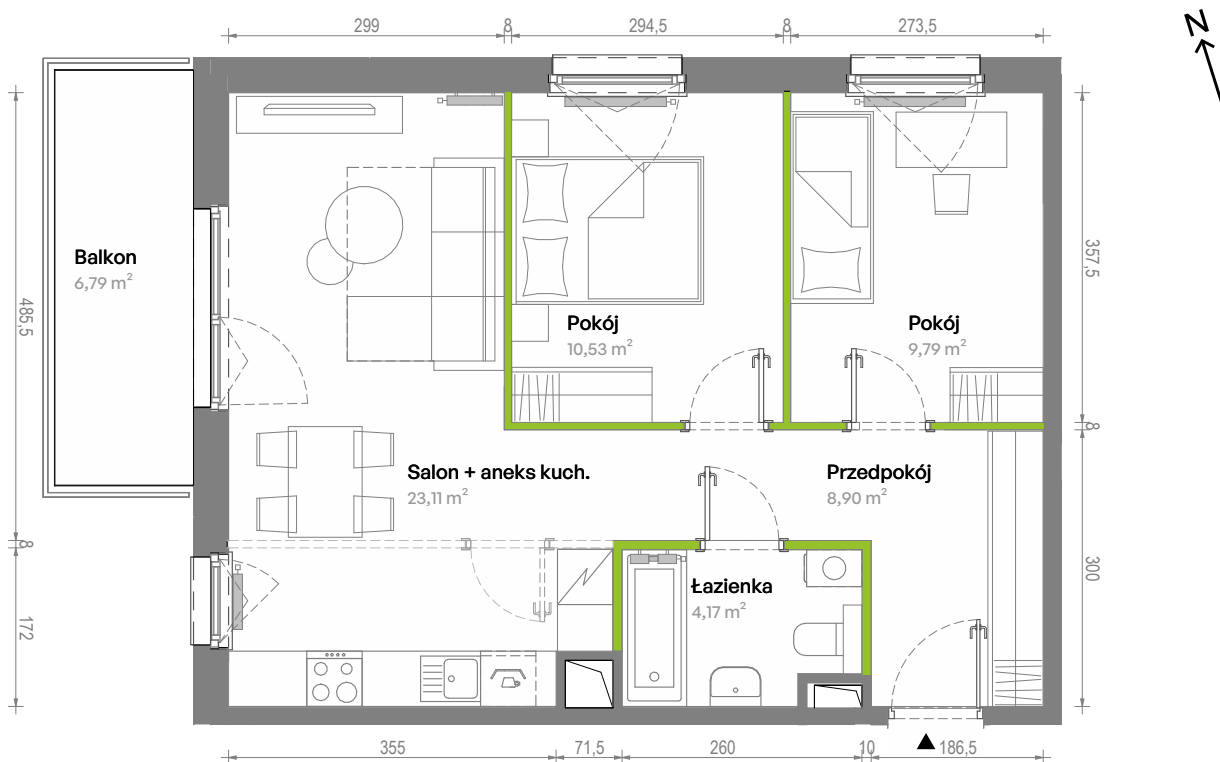

Południe Vita

nr A2.02.25

Powierzchnia **56,50 m²**

Piętro **2**

Aranżacja mieszkania jest przykładowa.
Podano orientacyjne wymiary pomieszczeń.

Powierzchnia **użytkowa**

Rzut kondygnacji **Piętro 2**

Plan osiedla **Budynek A2**

Przedpokój	8,90 m ²
Salon + aneks kuch.	23,11 m ²
Pokój	10,53 m ²
Pokój	9,79 m ²
Łazienka	4,17 m ²
Razem	56,50 m²
+ Balkon	6,79 m ²

U nas nigdy nie płacisz za powierzchnię pod ścianami działowymi