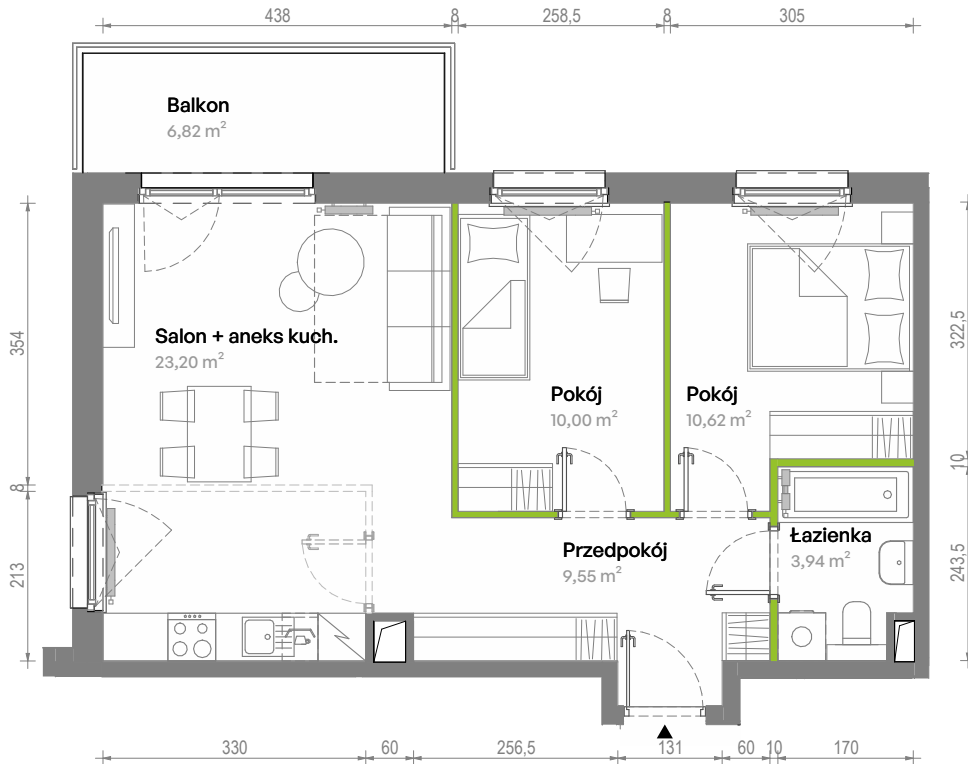

## nr A2.02.26

Powierzchnia **57,31 m<sup>2</sup>**

**Piętro 2**

Aranżacja mieszkania jest przykładowa.  
Podano orientacyjne wymiary pomieszczeń.

Powierzchnia **użytkowa**

Rzut kondygnacji **Piętro 2**

Plan osiedla **Budynek A2**

Przedpokój	9,55 m <sup>2</sup>
Salon + aneks kuch.	23,20 m <sup>2</sup>
Pokój	10,00 m <sup>2</sup>
Pokój	10,62 m <sup>2</sup>
Łazienka	3,94 m <sup>2</sup>
<b>Razem</b>	<b>57,31 m<sup>2</sup></b>
+ Balkon	6,82 m <sup>2</sup>