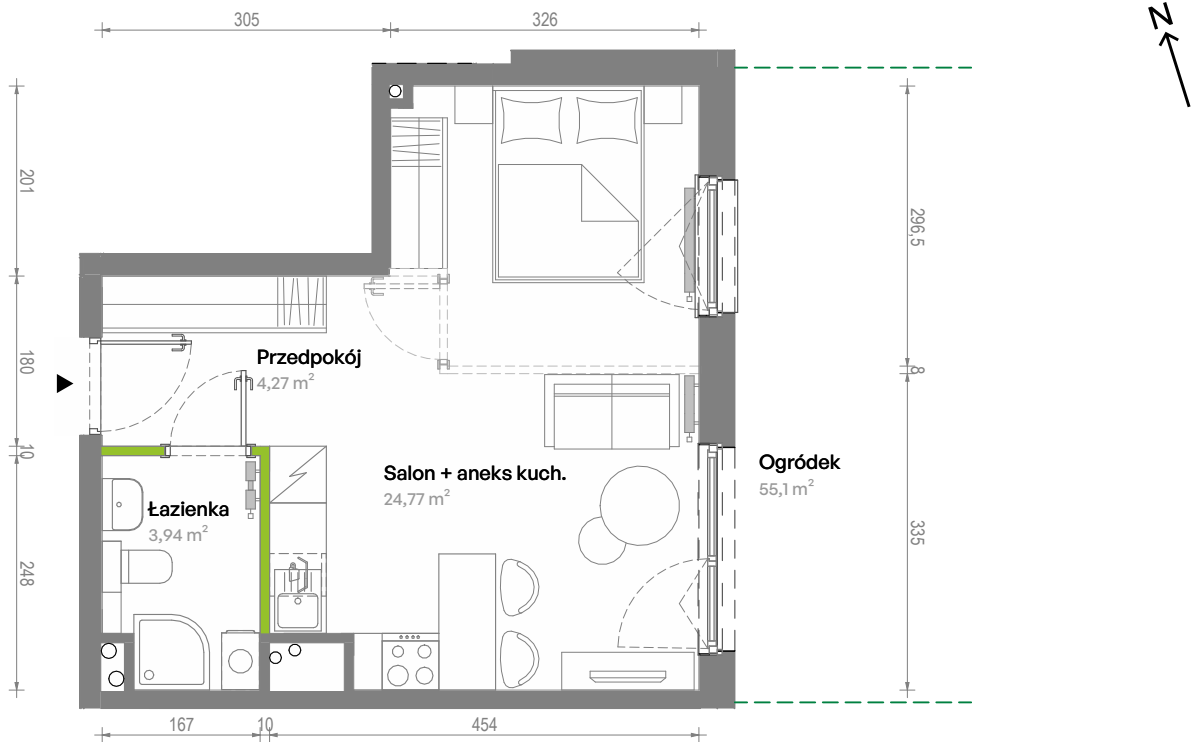

Południe Vita

nr A3.00.01

Powierzchnia **32,98 m²**

Piętro **Parter**

Aranżacja mieszkania jest przykładowa.
Podano orientacyjne wymiary pomieszczeń.

Powierzchnia **użytkowa**

Przedpokój	4,27 m ²
Salon + aneks kuch.	24,77 m ²
Łazienka	3,94 m ²
Razem	32,98 m²
+ogródek	55,1 m ²

U nas nigdy nie płacisz za powierzchnię pod ścianami działowymi

Rzut kondygnacji **Parter**

Plan osiedla **Budynek A3**