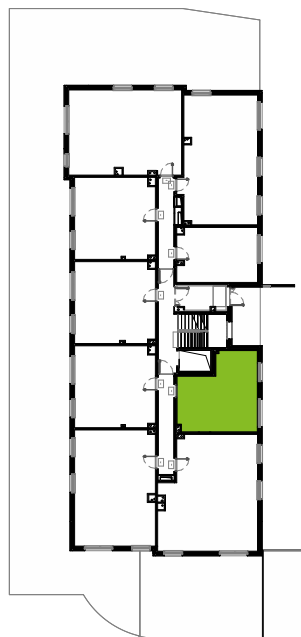

Południe Vita

nr A3.00.01

Powierzchnia **32,98 m²**

Piętro **Parter**

Aranżacja mieszkania jest przykładowa.
Podano orientacyjne wymiary pomieszczeń.

Powierzchnia **użytkowa**

Przedpokój	4,27 m ²
Salon + aneks kuch.	24,77 m ²
Łazienka	3,94 m ²
Razem	32,98 m²
+ogródek	55,1 m ²

U nas nigdy nie płacisz za powierzchnię pod ścianami działowymi

Rzut kondygnacji **Parter**

Plan osiedla **Budynek A3**