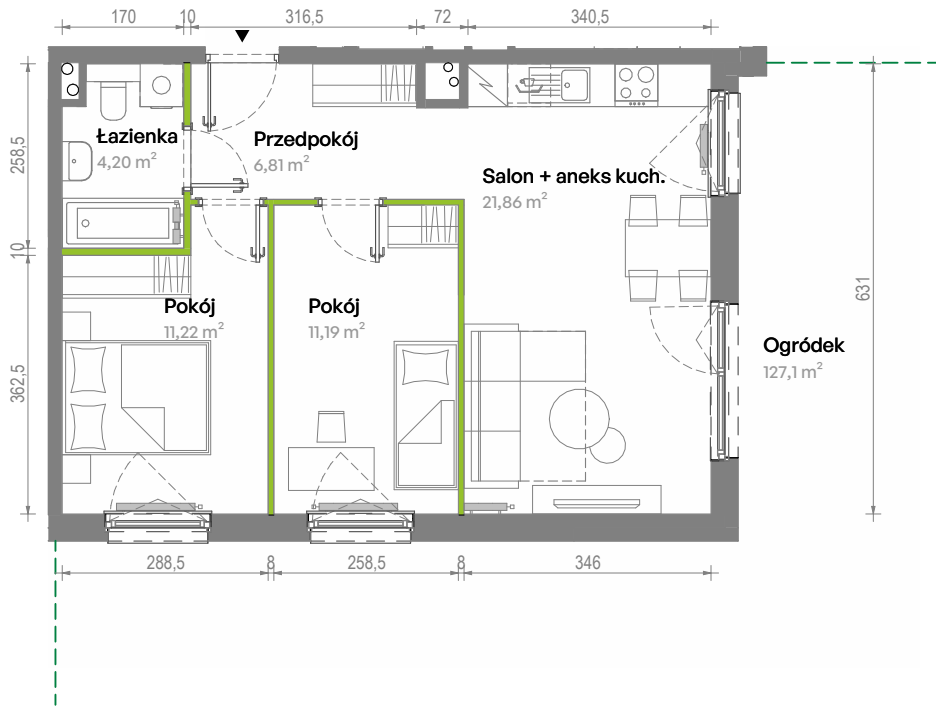

Południe Vita

nr A3.00.03

Powierzchnia **55,28 m²**

Piętro **Parter**

Aranżacja mieszkania jest przykładowa.
Podano orientacyjne wymiary pomieszczeń.

Powierzchnia **użytkowa**

Przedpokój	6,81 m ²
Salon + aneks kuch.	21,86 m ²
Pokój	11,19 m ²
Pokój	11,22 m ²
Łazienka	4,20 m ²
Razem	55,28 m²
+ogródek	127,1 m ²

U nas nigdy nie płacisz za powierzchnię pod ścianami działowymi

Rzut kondygnacji **Parter**

Plan osiedla **Budynek A3**