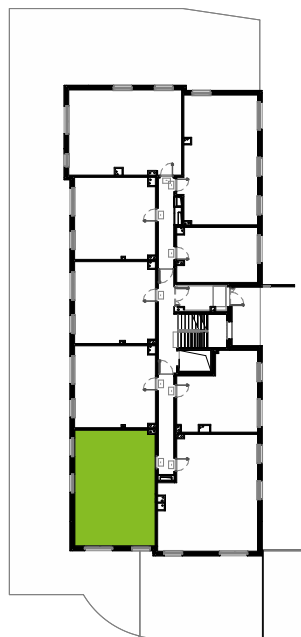

Południe Vita

nr A3.00.03

Powierzchnia **55,28 m²**

Piętro **Parter**

Aranżacja mieszkania jest przykładowa.
Podano orientacyjne wymiary pomieszczeń.

Powierzchnia **użytkowa**

Przedpokój	6,81 m ²
Salon + aneks kuch.	21,86 m ²
Pokój	11,19 m ²
Pokój	11,22 m ²
Łazienka	4,20 m ²
Razem	55,28 m²
+ogródek	127,1 m ²

U nas nigdy nie płacisz za powierzchnię pod ścianami działowymi

Rzut kondygnacji **Parter**

Plan osiedla **Budynek A3**