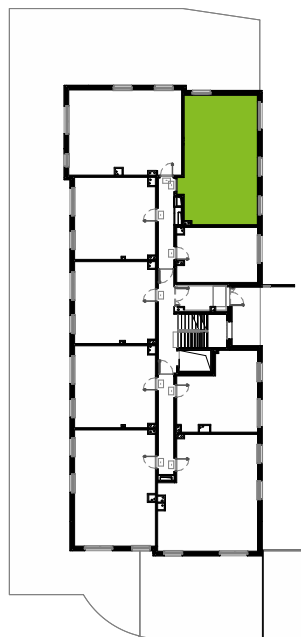

Południe Vita

nr A3.00.08

Powierzchnia **57,31 m²**

Piętro **Parter**

Aranżacja mieszkania jest przykładowa.
Podano orientacyjne wymiary pomieszczeń.

Powierzchnia **użytkowa**

Przedpokój	9,55 m ²
Salon + aneks kuch.	23,20 m ²
Pokój	10,00 m ²
Pokój	10,62 m ²
Łazienka	3,94 m ²
Razem	57,31 m²
+ogródek	155 m ²

U nas nigdy nie płacisz za powierzchnię pod ścianami działowymi

Rzut kondygnacji **Parter**

Plan osiedla **Budynek A3**