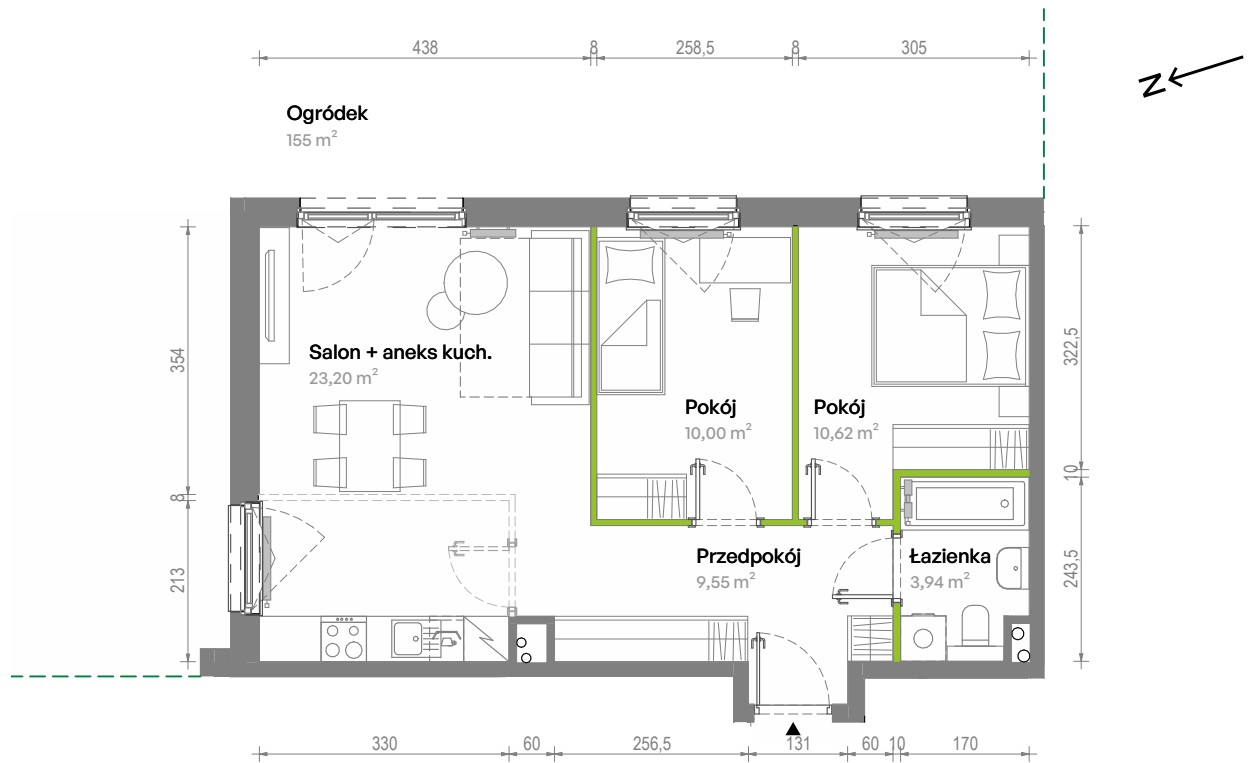

Południe Vita

nr A3.00.08

Powierzchnia **57,31 m²**

Piętro **Parter**

Aranżacja mieszkania jest przykładowa.
Podano orientacyjne wymiary pomieszczeń.

Powierzchnia **użytkowa**

Przedpokój	9,55 m ²
Salon + aneks kuch.	23,20 m ²
Pokój	10,00 m ²
Pokój	10,62 m ²
Łazienka	3,94 m ²
Razem	57,31 m²
+ogródek	155 m ²

U nas nigdy nie płacisz za powierzchnię pod ścianami działowymi

Rzut kondygnacji **Parter**

Plan osiedla **Budynek A3**