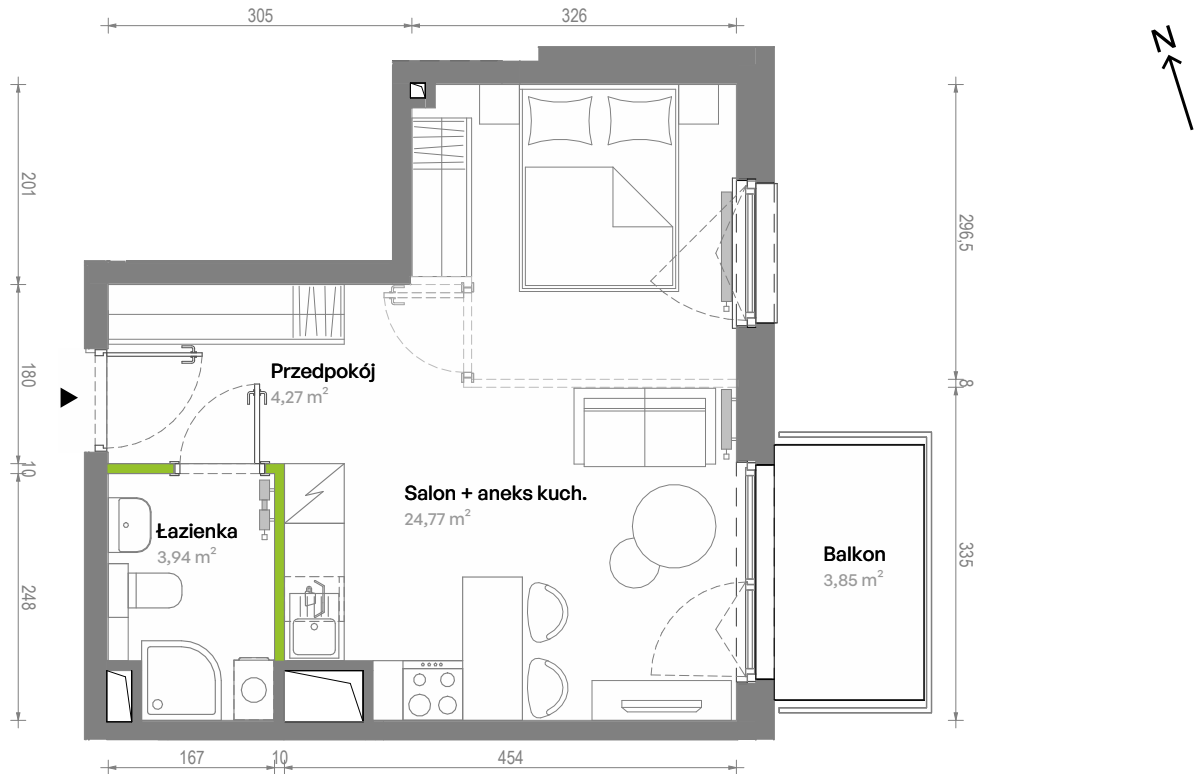

Południe Vita.

nr A3.01.10

Powierzchnia **32,98 m²**

Piętro 1

Aranżacja mieszkania jest przykładowa.
Podano orientacyjne wymiary pomieszczeń.

Powierzchnia **użytkowa**

Rzut kondygnacji **Piętro 1**

Plan osiedla **Budynek A3**

Przedpokój	4,27 m ²
Salon + aneks kuch.	24,77 m ²
Łazienka	3,94 m ²
Razem	32,98 m²
+ Balkon	3,85 m ²

U nas nigdy nie płacisz za powierzchnię pod ścianami działowymi