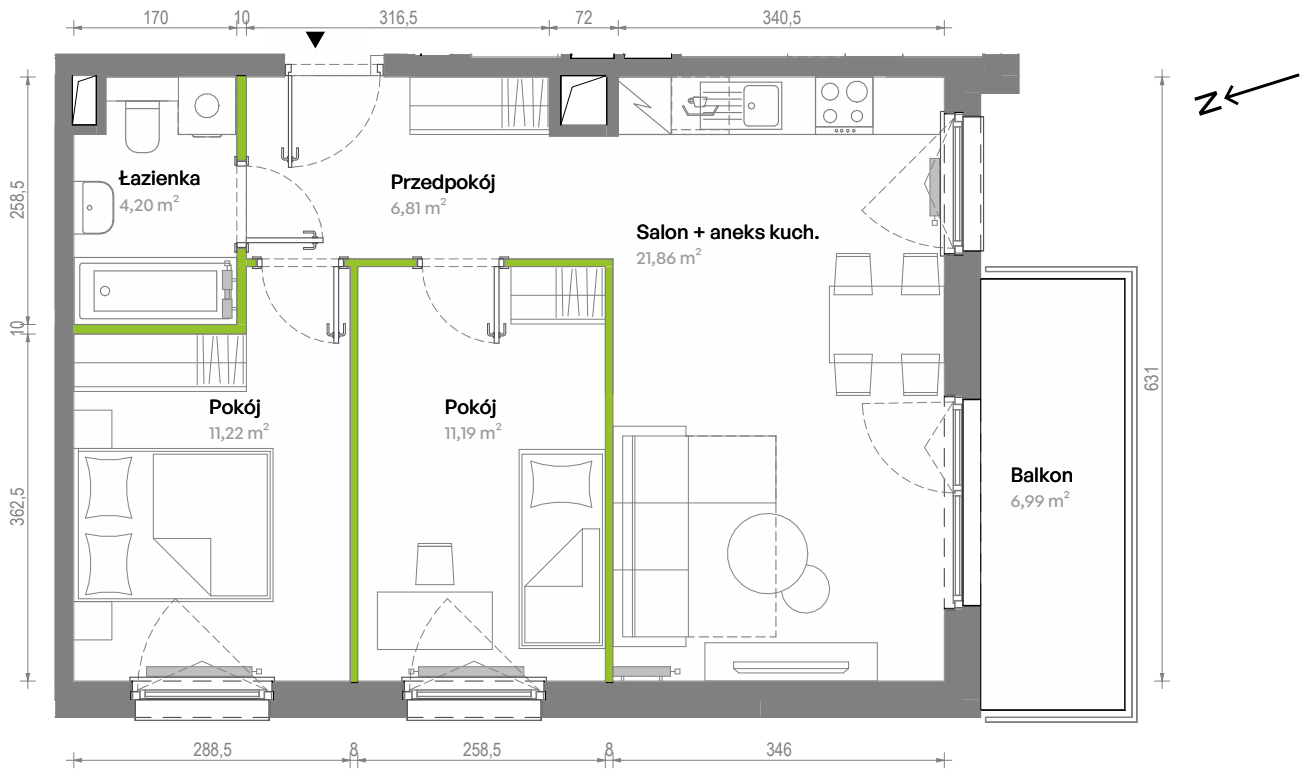

Południe Vita.

nr A3.01.12

Powierzchnia **55,28 m²**

Piętro 1

Aranżacja mieszkania jest przykładowa.
Podano orientacyjne wymiary pomieszczeń.

Powierzchnia **użytkowa**

Rzut kondygnacji **Piętro 1**

Plan osiedla **Budynek A3**

Przedpokój	6,81 m ²
Salon + aneks kuch.	21,86 m ²
Pokój	11,19 m ²
Pokój	11,22 m ²
Łazienka	4,20 m ²
Razem	55,28 m²
+ Balkon	6,99 m ²

U nas nigdy nie płacisz za powierzchnię pod ścianami działowymi