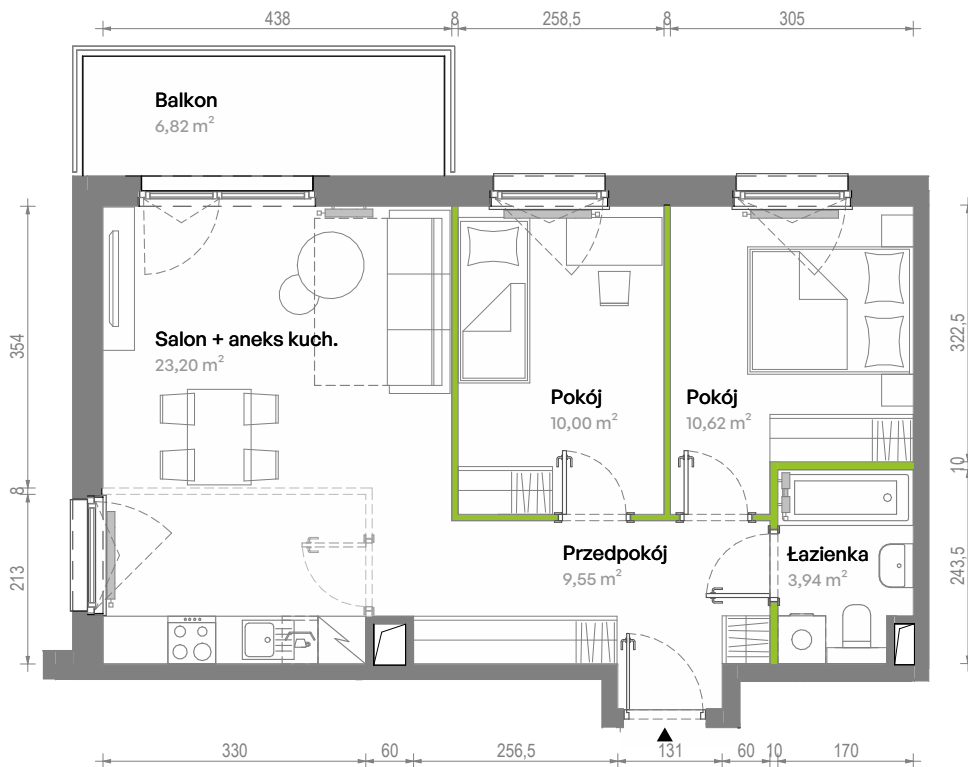

Południe Vita.

nr A3.01.17

Powierzchnia **57,31 m²**

Piętro 1

Aranżacja mieszkania jest przykładowa.
Podano orientacyjne wymiary pomieszczeń.

Powierzchnia **użytkowa**

Rzut kondygnacji **Piętro 1**

Plan osiedla **Budynek A3**

Przedpokój	9,55 m ²
Salon + aneks kuch.	23,20 m ²
Pokój	10,00 m ²
Pokój	10,62 m ²
Łazienka	3,94 m ²
Razem	57,31 m²
+ Balkon	6,82 m ²

U nas nigdy nie płacisz za powierzchnię pod ścianami działowymi