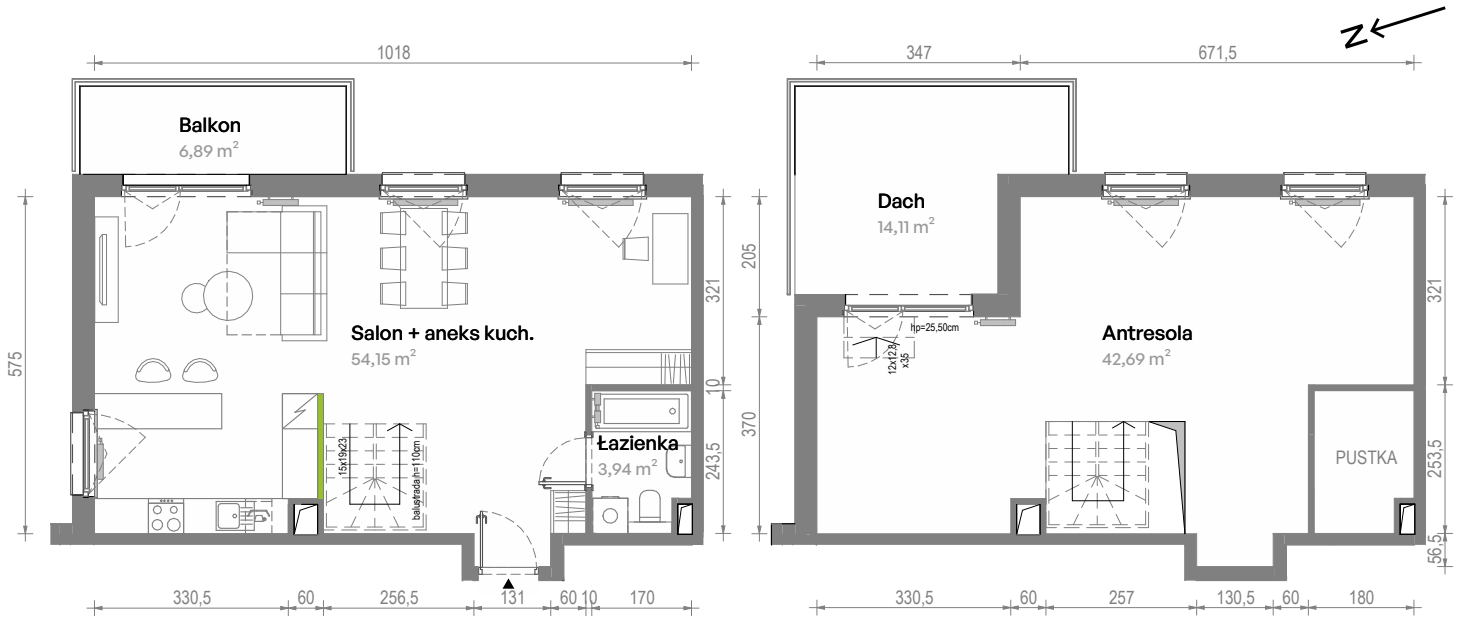

Południe Vita.

nr A3.03.35

Powierzchnia **100,78 m²**

Piętro **3**

Aranżacja mieszkania jest przykładowa.
Podano orientacyjne wymiary pomieszczeń.

Powierzchnia **użytkowa**

Rzut kondygnacji **Piętro 3**

Plan osiedla **Budynek A3**

Salon + aneks kuch.	54,15 m ²
Łazienka	3,94 m ²
Antresola	42,69 m ²
Razem	100,78 m²
+ Balkon	6,89 m ²
+ Dach	14,11 m ²

U nas nigdy nie płacisz za powierzchnię pod ścianami działowymi