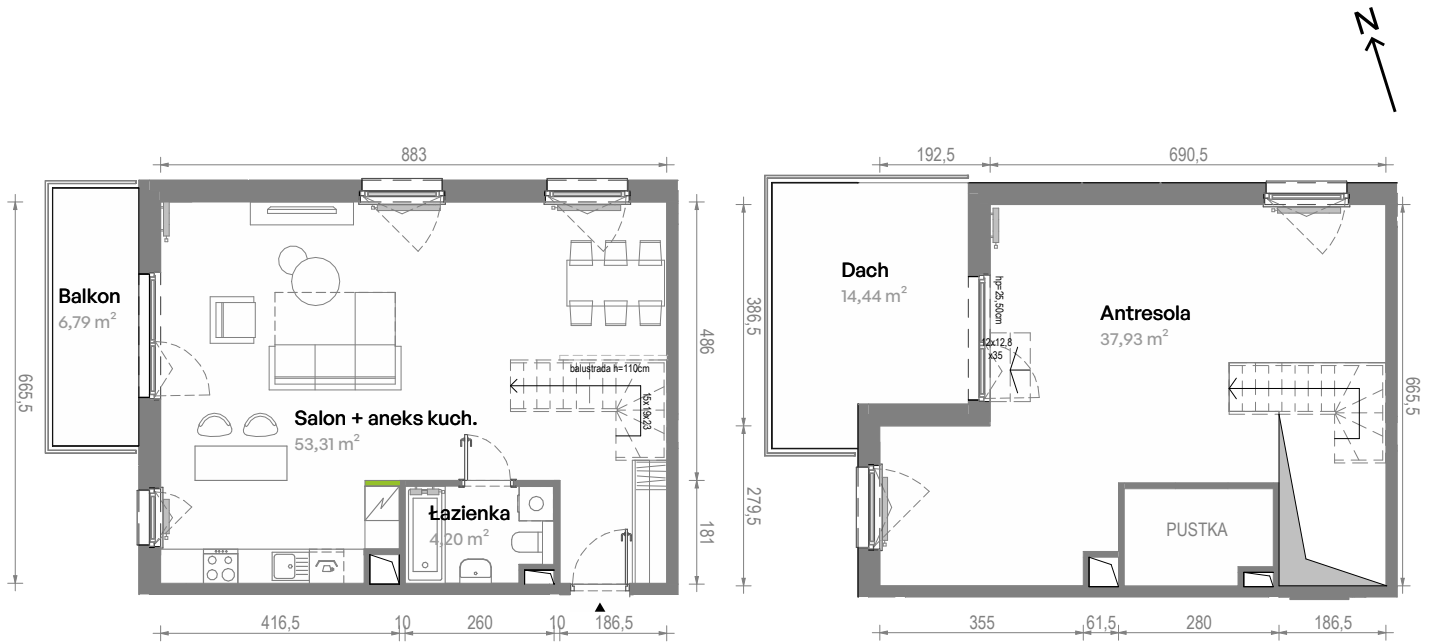

Południe Vita

nr A2.03.34

Powierzchnia **95,44 m²**

Piętro **3**

Aranżacja mieszkania jest przykładowa.
Podano orientacyjne wymiary pomieszczeń.

Powierzchnia **użytkowa**

Rzut kondygnacji **Piętro 3**

Plan osiedla **Budynek A2**

Salon + aneks kuch.	53,31 m ²
Łazienka	4,20 m ²
Antresola	37,93 m ²
Razem	95,44 m²
+ Balkon	6,79 m ²
+ Dach	14,44 m ²

U nas nigdy nie płacisz za powierzchnię pod ścianami działowymi