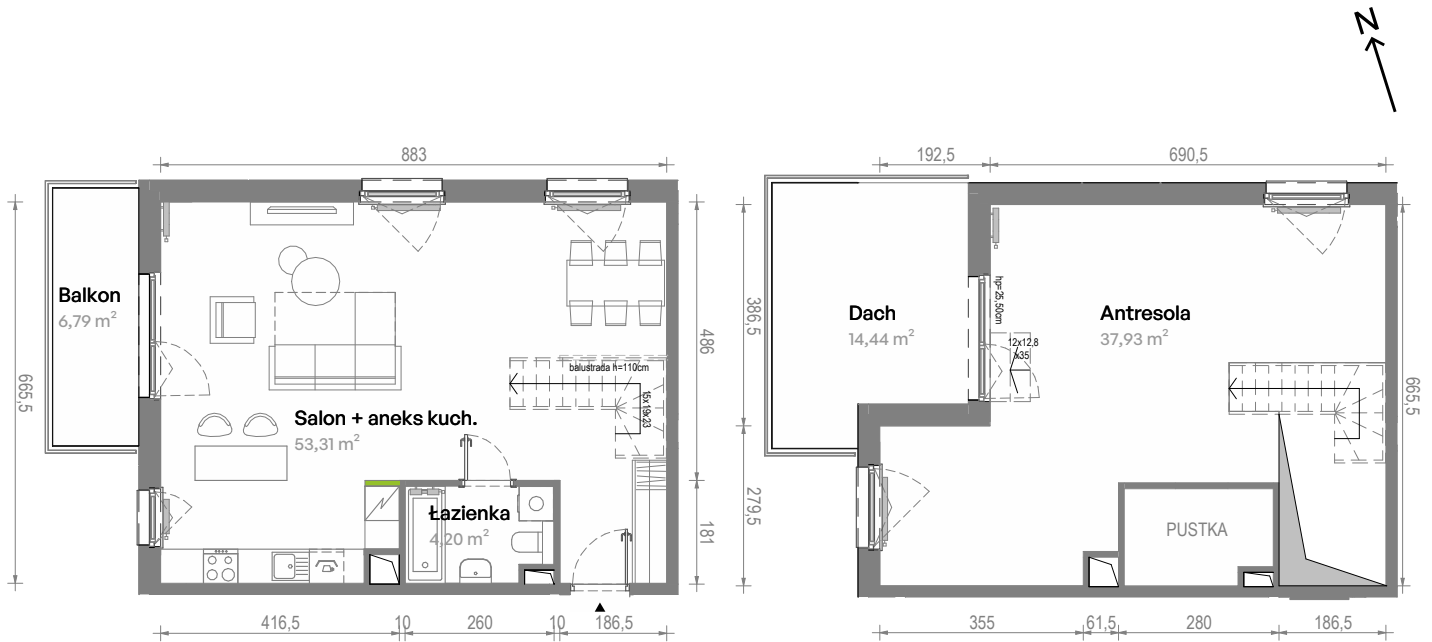

Południe Vita

nr A3.03.34

Powierzchnia **95,44 m²**

Piętro 3

Aranżacja mieszkania jest przykładowa.
Podano orientacyjne wymiary pomieszczeń.

Powierzchnia **użytkowa**

Rzut kondygnacji **Piętro 3**

Plan osiedla **Budynek A3**

Salon + aneks kuch.	53,31 m ²
Łazienka	4,20 m ²
Antresola	37,93 m ²
Razem	95,44 m²
+ Balkon	6,79 m ²
+ Dach	14,44 m ²

U nas nigdy nie płacisz za powierzchnię pod ścianami działowymi