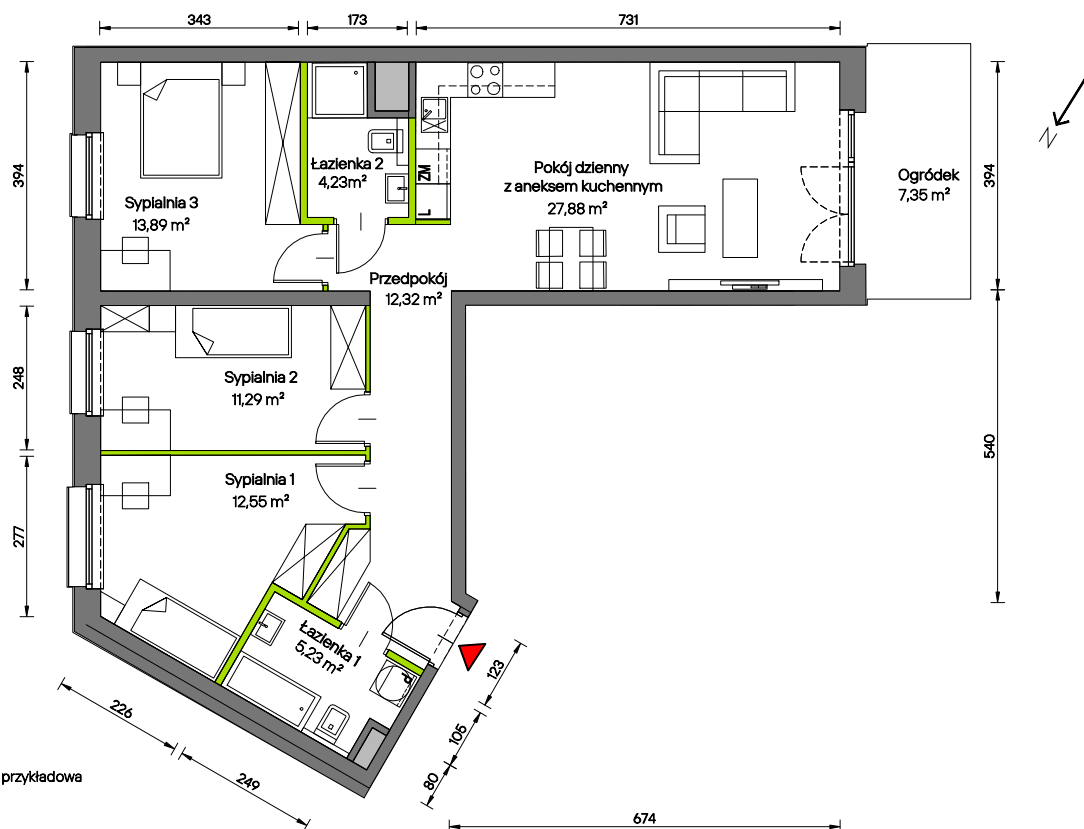

Centralna Park

nr K.076

Centralna Park

osiedle

Powierzchnia **87,39 m²**

Parter

Aranżacja mieszkania jest przykładowa

Powierzchnia **użytkowa**

Rzut kondygnacji **Parter**

Plan osiedla **Budynek K**

przedpokój	12,32 m ²
łazienka 1	5,23 m ²
łazienka 2	4,23 m ²
sypialnia 1	12,55 m ²
sypialnia 2	11,29 m ²
sypialnia 3	13,89 m ²
pokój dzienny z aneksem kuchennym	27,88 m ²
Razem	87,39 m²
+ogródek	7,35 m ²

U nas nigdy nie płacisz za powierzchnię pod ściankami działowymi!