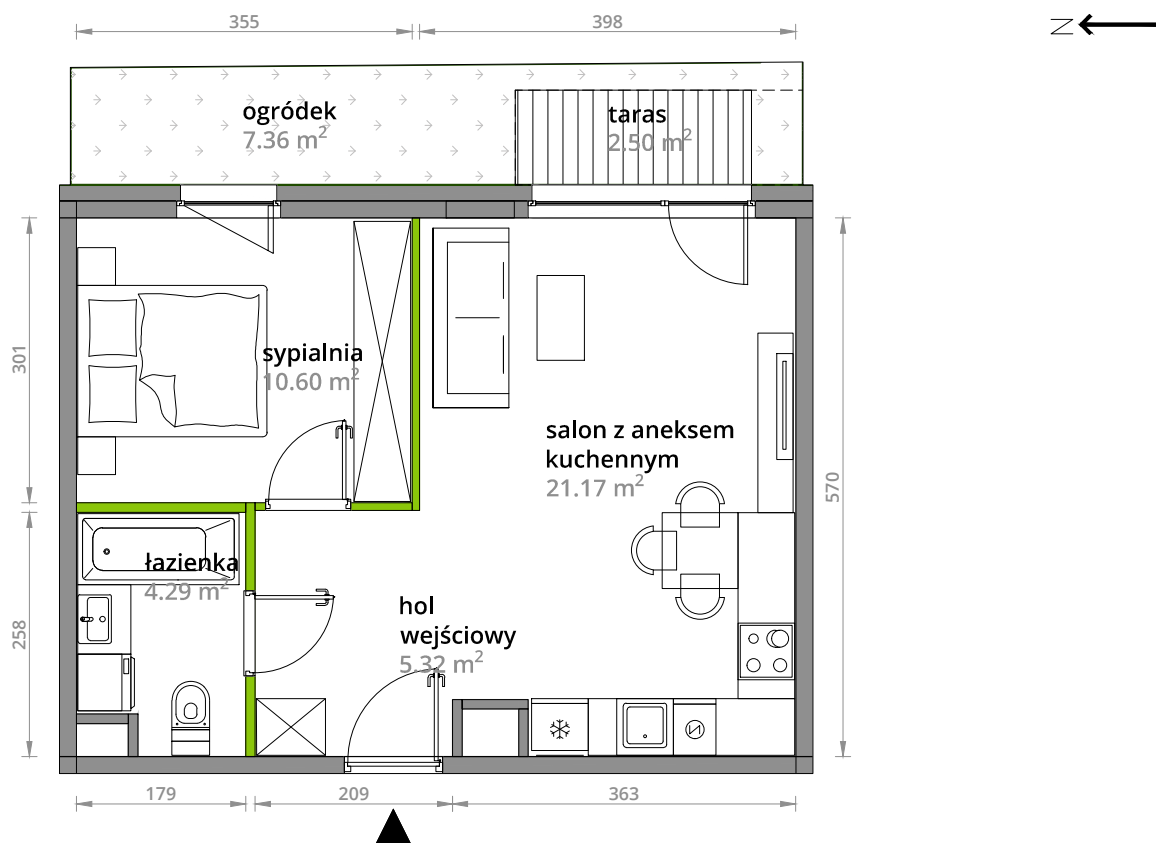

Aleje Praskie.

nr 95

Powierzchnia **41,38 m²**

Parter

Aranżacja mieszkania jest przykładowa.

Powierzchnia **użytkowa**

hol wejściowy	5.32 m ²
łazienka	4.29 m ²
sypialnia	10.60 m ²
salon z aneksem kuchennym	21.17 m ²
Razem	41.38 m²
+taras	2.50 m ²
+ogródek	7.36 m ²

U nas nigdy nie płacisz za powierzchnię pod ścianami działowymi.

Rzut kondygnacji **Parter**

Plan osiedla **Budynek 4-B**