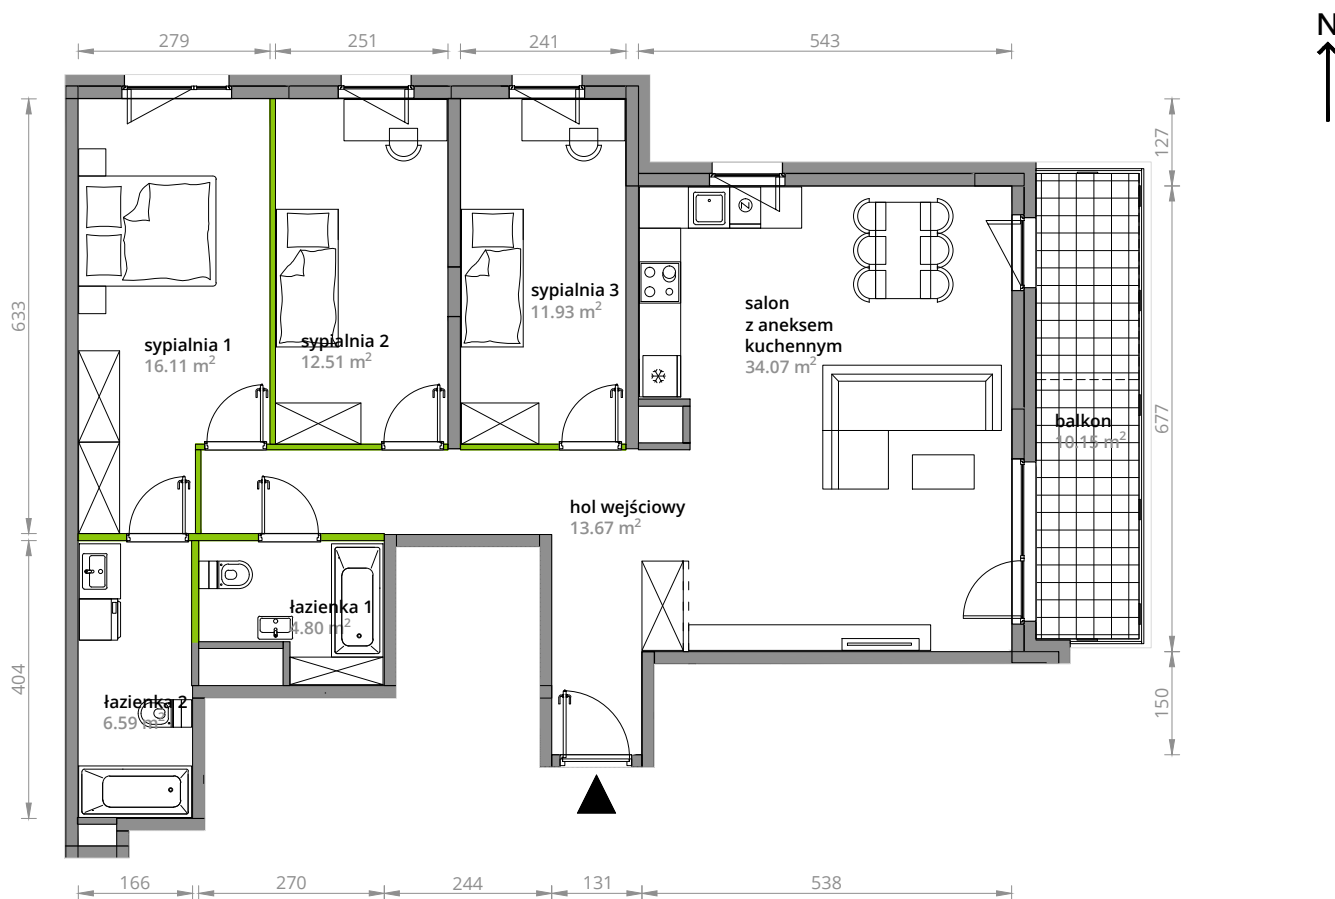

Aleje Praskie.

nr 101

Powierzchnia **99,68 m²**

Piętro 1

Aranżacja mieszkania jest przykładowa.

Powierzchnia **użytkowa**

hol wejściowy	13.67 m ²
łazienka 1	4.80 m ²
łazienka 2	6.59 m ²
sypialnia 1	16.11 m ²
sypialnia 2	12.51 m ²
sypialnia 3	11.93 m ²
salon z aneksem kuchennym	34.07 m ²
Razem	99.68 m²
+balkon	10.15 m ²

U nas nigdy nie płacisz za powierzchnię pod ścianami działowymi.

Rzut kondygnacji **Piętro 1**

Plan osiedla **Budynek 4-B**