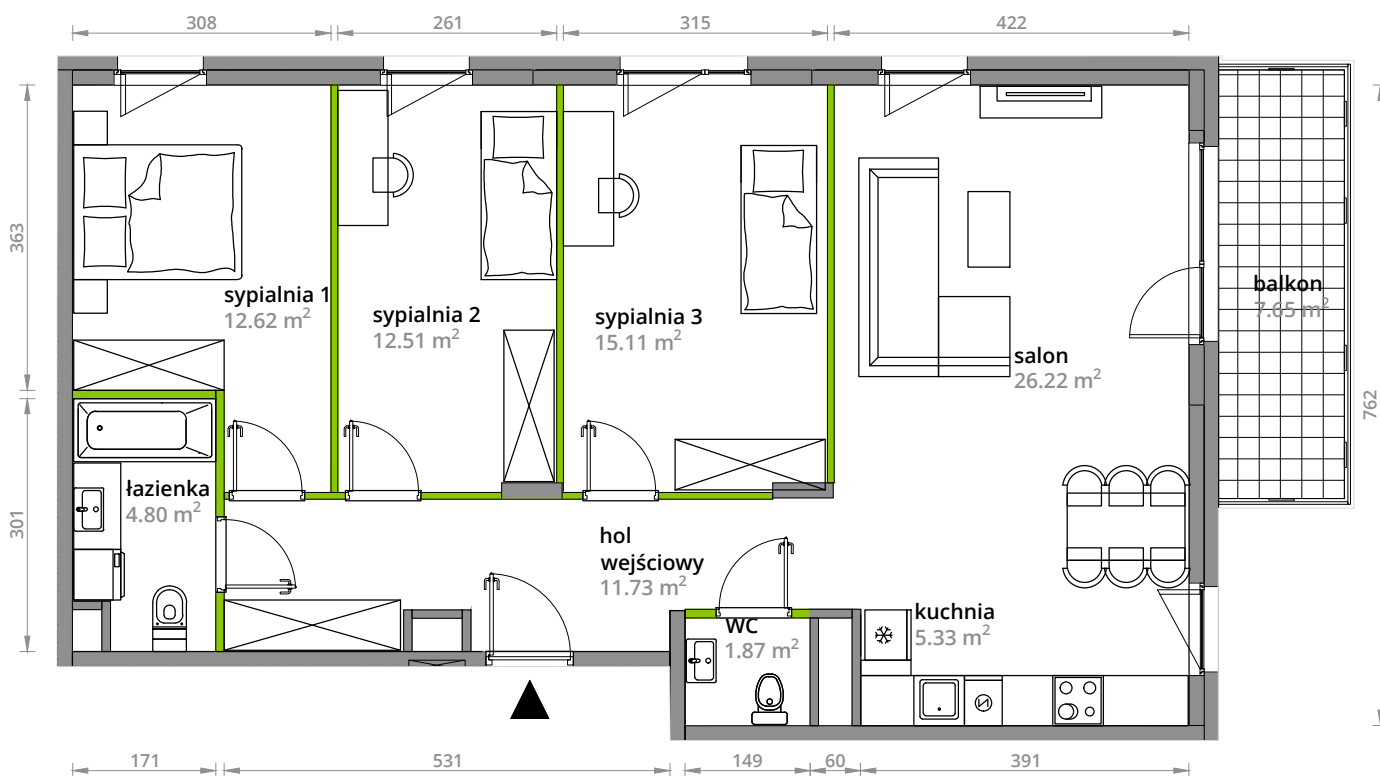

Aleje Praskie.

nr 152

Powierzchnia **90,19m²**

Piętro **4**

Aranżacja mieszkania jest przykładowa.

Powierzchnia **użytkowa**

hol wejściowy	11.73 m ²
łazienka	4.80 m ²
sypialnia 1	12.62 m ²
sypialnia 2	12.51 m ²
sypialnia 3	15.11 m ²
salon	26.22 m ²
kuchnia	5.33 m ²
WC	1.87 m ²
Razem	90.19 m²
+balkon	7.65 m ²

U nas nigdy nie płacisz za powierzchnię pod ścianami działowymi.

Rzut kondygnacji **Piętro 4**

Plan osiedla **Budynek 4-C**