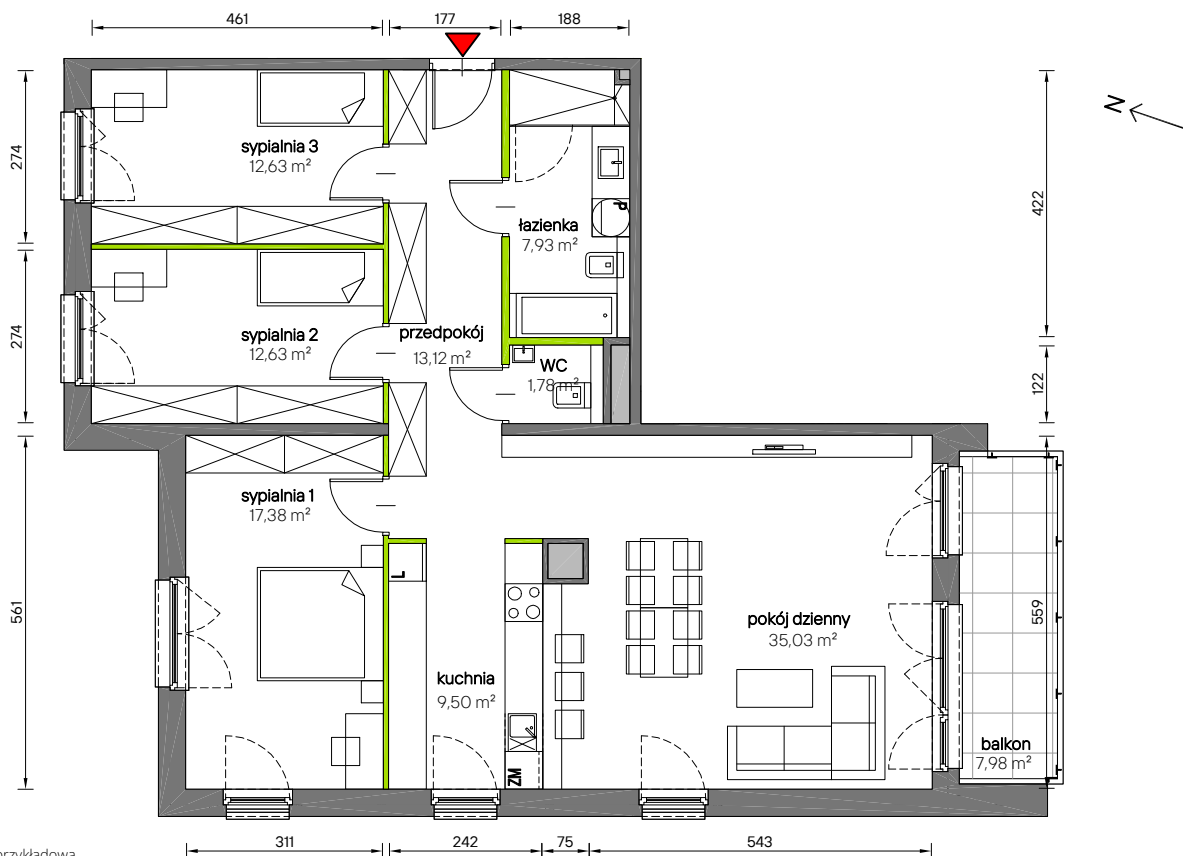

# Grzegórzecka 77.

nr D.004

Powierzchnia **110,00 m<sup>2</sup>**

Piętro 1

Aranżacja mieszkania jest przykładowa

## Powierzchnia użytkowa

przedpokój	13,12 m <sup>2</sup>
łazienka	7,93 m <sup>2</sup>
sypialnia 1	17,38 m <sup>2</sup>
sypialnia 2	12,63 m <sup>2</sup>
sypialnia 3	12,63 m <sup>2</sup>
wc	1,78 m <sup>2</sup>
kuchnia	9,50 m <sup>2</sup>
pokój dzienny	35,03 m <sup>2</sup>
<b>Razem</b>	<b>110,00 m<sup>2</sup></b>
+balkon	7,98 m <sup>2</sup>

## Rzut kondygnacji Piętro 1

## Plan osiedla Budynek D

U nas nigdy nie płacisz za powierzchnię pod ściankami działowymi