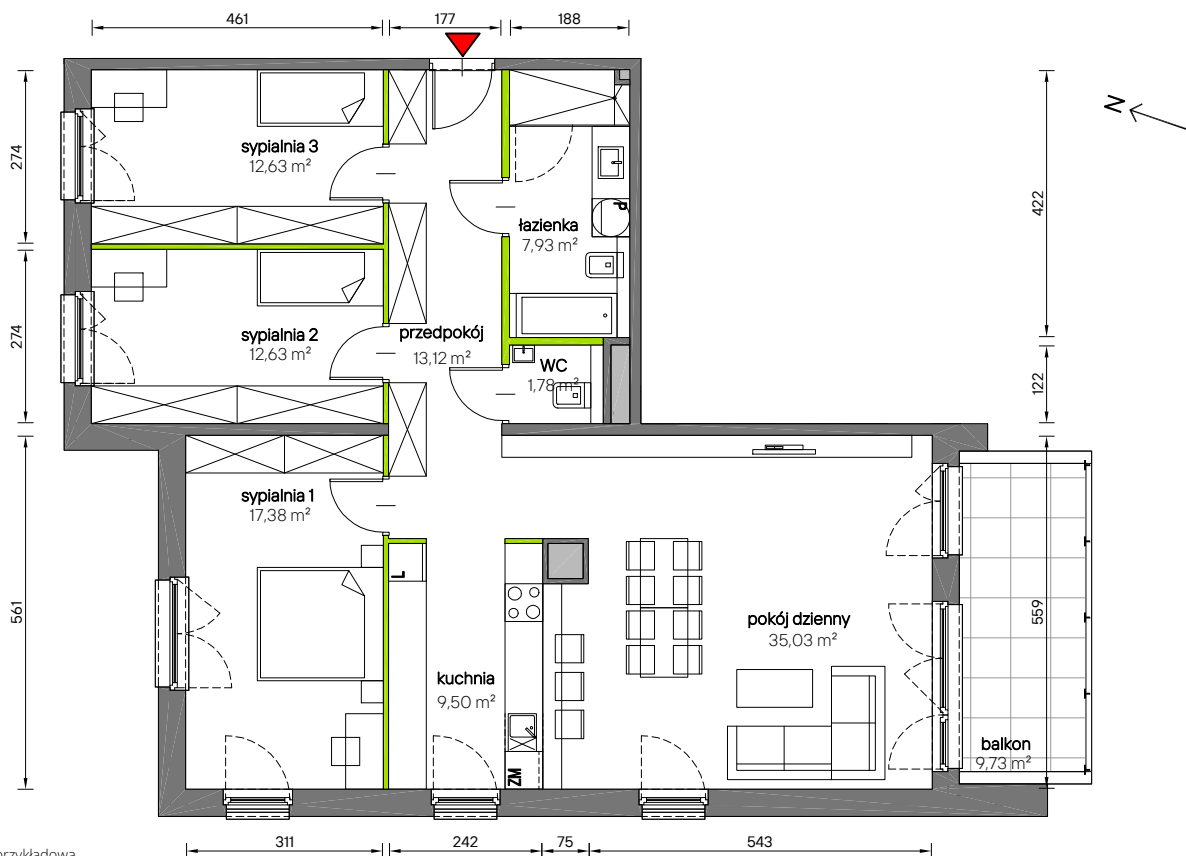

Grzegórzecka 77.

nr D.007

Powierzchnia **110,00 m²**

Piętro 2

Aranżacja mieszkania jest przykładowa

Powierzchnia użytkowa

przedpokój	13,12 m ²
łazienka	7,93 m ²
sypialnia 1	17,38 m ²
sypialnia 2	12,63 m ²
sypialnia 3	12,63 m ²
wc	1,78 m ²
kuchnia	9,50 m ²
pokój dzienny	35,03 m ²
Razem	110,00 m²
+balkon	9,73 m ²

Rzut kondygnacji Piętro 2

Plan osiedla Budynek D

U nas nigdy nie płacisz za powierzchnię pod ściankami działowymi