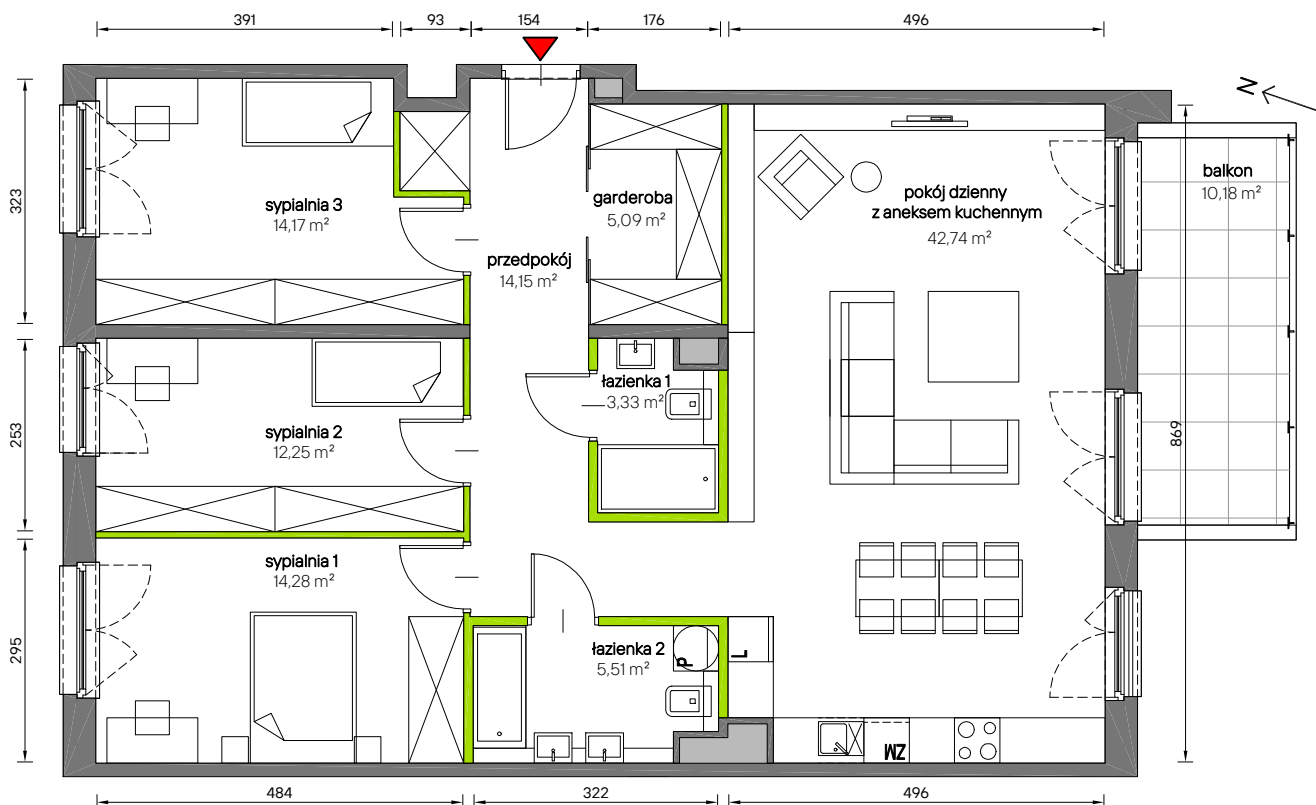

# Grzegórzecka 77.

nr D.028

Powierzchnia **111,52 m<sup>2</sup>**

Piętro **1**

Aranżacja mieszkania jest przykładowa

## Powierzchnia użytkowa

przedpokój	14,15 m <sup>2</sup>
łazienka 1	3,33 m <sup>2</sup>
łazienka 2	5,51 m <sup>2</sup>
sypialnia 1	14,28 m <sup>2</sup>
sypialnia 2	12,25 m <sup>2</sup>
sypialnia 3	14,17 m <sup>2</sup>
garderoba	5,09 m <sup>2</sup>
pokój dzienny z aneksem kuchennym	42,74 m <sup>2</sup>
<b>Razem</b>	<b>111,52 m<sup>2</sup></b>
+balkon	10,18 m <sup>2</sup>

## Rzut kondygnacji Piętro 1

## Plan osiedla Budynek D

U nas nigdy nie płacisz za powierzchnię pod ściankami działowymi