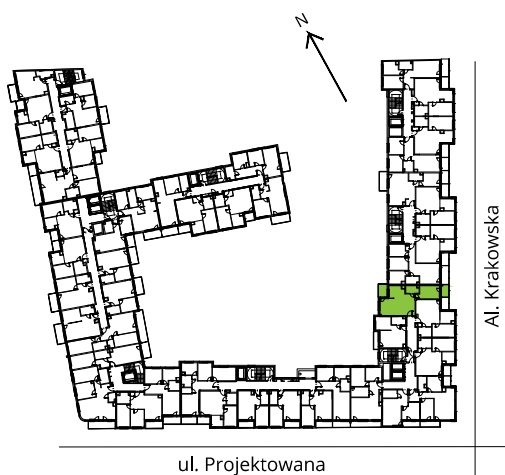

Krakowska Vita

nr 57

Powierzchnia **51,89 m²**

Piętro **2**

Aranżacja mieszkania jest przykładowa

Powierzchnia **użytkowa**

pokój dzienny z aneksem kuchennym	32,84 m ²
pokój	11,95 m ²
łazienka	3,98 m ²
przedpokój	3,12 m ²
Razem	51,89 m²
+ balkon	4,92 m ²
+ loggia	3,90 m ²

U nas nigdy nie płacisz za powierzchnię pod ścianami działowymi

Rzut kondygnacji **Piętro 2**

Plan osiedla