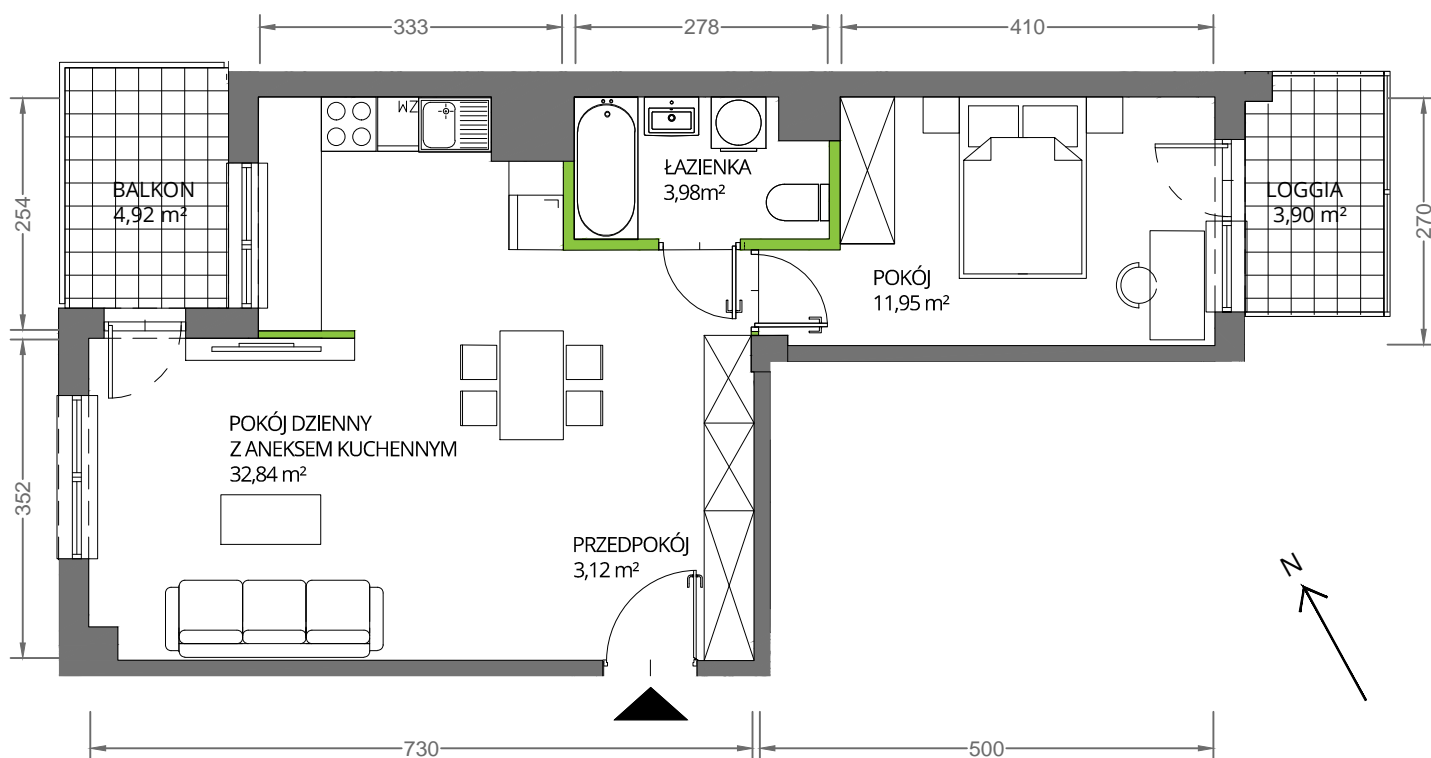

Krakowska Vita

nr 57

Powierzchnia **51,89 m²**

Piętro **2**

Aranżacja mieszkania jest przykładowa

Powierzchnia **użytkowa**

pokój dzienny z aneksem kuchennym	32,84 m ²
pokój	11,95 m ²
łazienka	3,98 m ²
przedpokój	3,12 m ²
Razem	51,89 m²
+ balkon	4,92 m ²
+ loggia	3,90 m ²

U nas nigdy nie płacisz za powierzchnię pod ścianami działowymi

Rzut kondygnacji **Piętro 2**

Plan osiedla