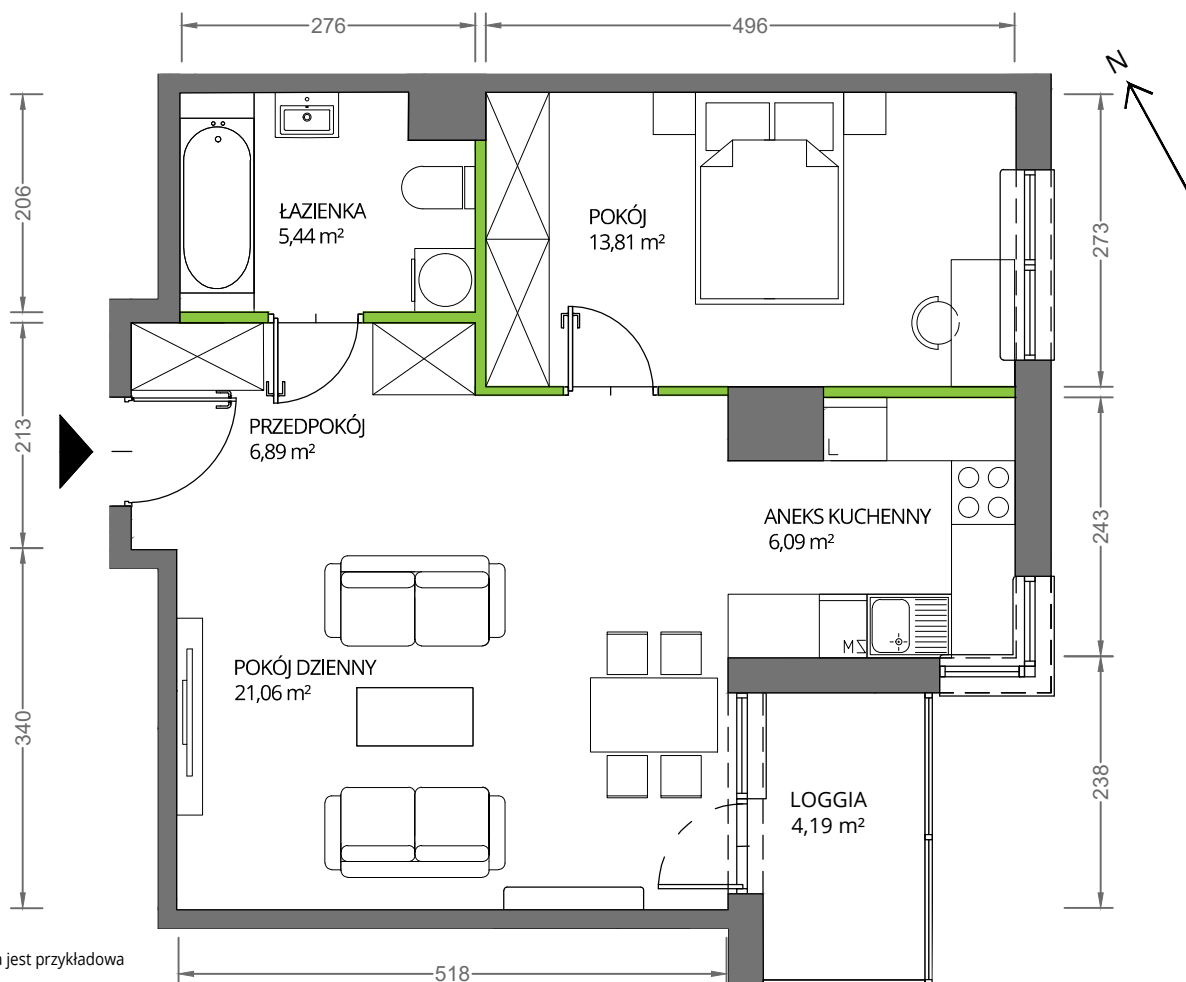

Krakowska Vita

nr 11

Powierzchnia **53,29 m²**

Piętro **3**

Powierzchnia **użytkowa**

Rzut kondygnacji **Piętro 3**

Plan osiedla

pokój dzienny	21,06 m ²
pokój	13,81 m ²
aneks kuchenny	6,09 m ²
łazienka	5,44 m ²
przedpokój	6,89 m ²
Razem	53,29 m²
+ loggia	4,19 m ²

U nas nigdy nie płacisz za powierzchnię pod ścianami działowymi