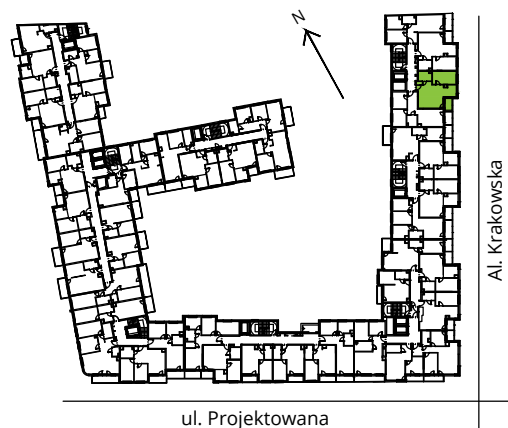

Krakowska Vita

nr 11

Powierzchnia **53,29 m²**

Piętro **3**

Powierzchnia **użytkowa**

Rzut kondygnacji **Piętro 3**

Plan osiedla

pokój dzienny	21,06 m ²
pokój	13,81 m ²
aneks kuchenny	6,09 m ²
łazienka	5,44 m ²
przedpokój	6,89 m ²
Razem	53,29 m²
+ loggia	4,19 m ²

U nas nigdy nie płacisz za powierzchnię pod ścianami działowymi