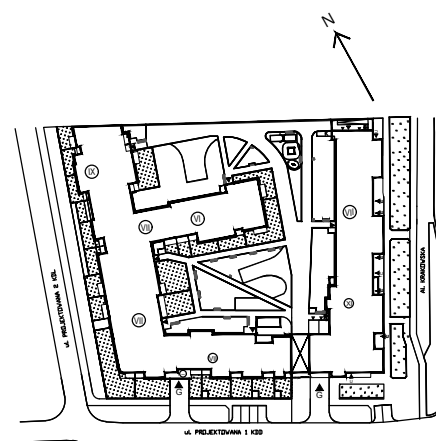

Krakowska Vita

nr 11

Powierzchnia **53,29 m²**

Piętro **3**

Powierzchnia **użytkowa**

Rzut kondygnacji **Piętro 3**

Plan osiedla

pokój dzienny	21,06 m ²
pokój	13,81 m ²
aneks kuchenny	6,09 m ²
łazienka	5,44 m ²
przedpokój	6,89 m ²
Razem	53,29 m²
+ loggia	4,19 m ²

U nas nigdy nie płacisz za powierzchnię pod ścianami działowymi