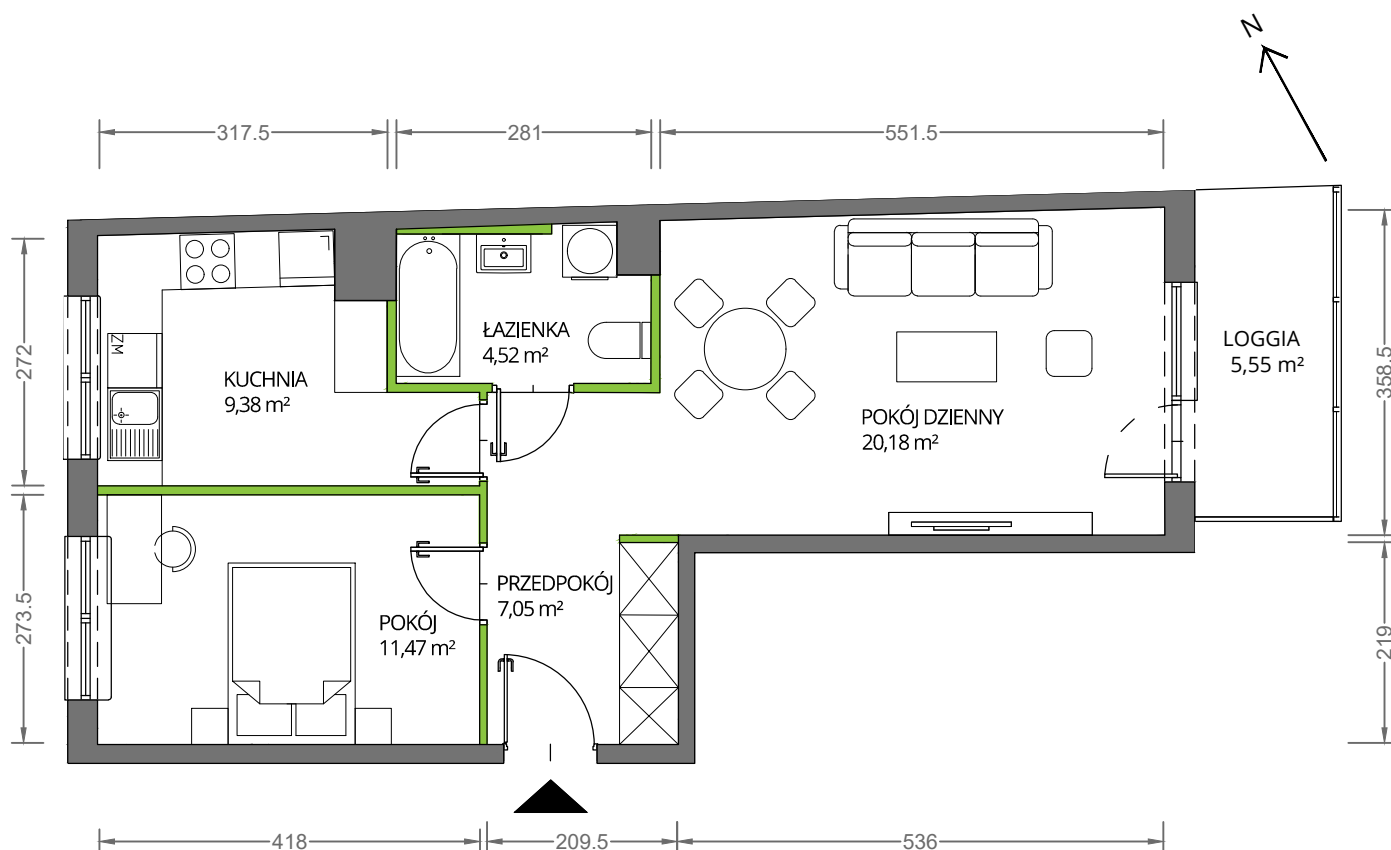

Krakowska Vita

nr 13

Powierzchnia **52,60 m²**

Piętro **4**

Aranżacja mieszkania jest przykładowa

Powierzchnia **użytkowa**

| | |
|---------------|----------------------------|
| pokój dzienny | 20,18 m ² |
| pokój | 11,47 m ² |
| kuchnia | 9,38 m ² |
| łazienka | 4,52 m ² |
| przedpokój | 7,05 m ² |
| Razem | 52,60 m² |
| + loggia | 5,55 m ² |

U nas nigdy nie płacisz za powierzchnię pod ścianami działowymi

Rzut kondygnacji **Piętro 4**

Plan osiedla