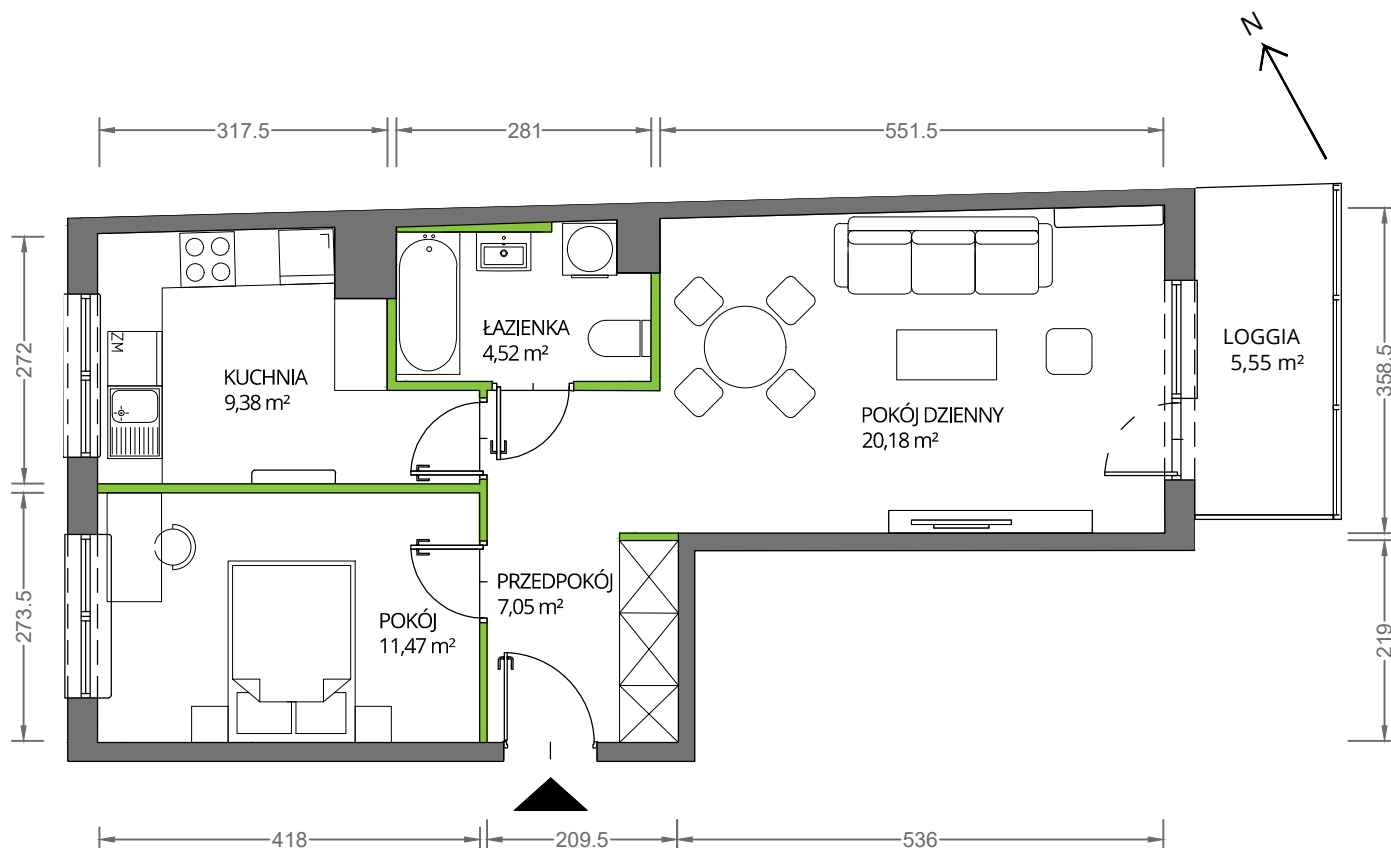

Krakowska Vita

nr 17

Powierzchnia **52,60 m²**

Piętro **5**

Aranżacja mieszkania jest przykładowa

Powierzchnia **użytkowa**

pokój dzienny	20,18 m ²
pokój	11,47 m ²
kuchnia	9,38 m ²
łazienka	4,52 m ²
przedpokój	7,05 m ²
Razem	52,60 m²
+ loggia	5,55 m ²

U nas nigdy nie płacisz za powierzchnię pod ścianami działowymi

Rzut kondygnacji **Piętro 5**

Plan osiedla