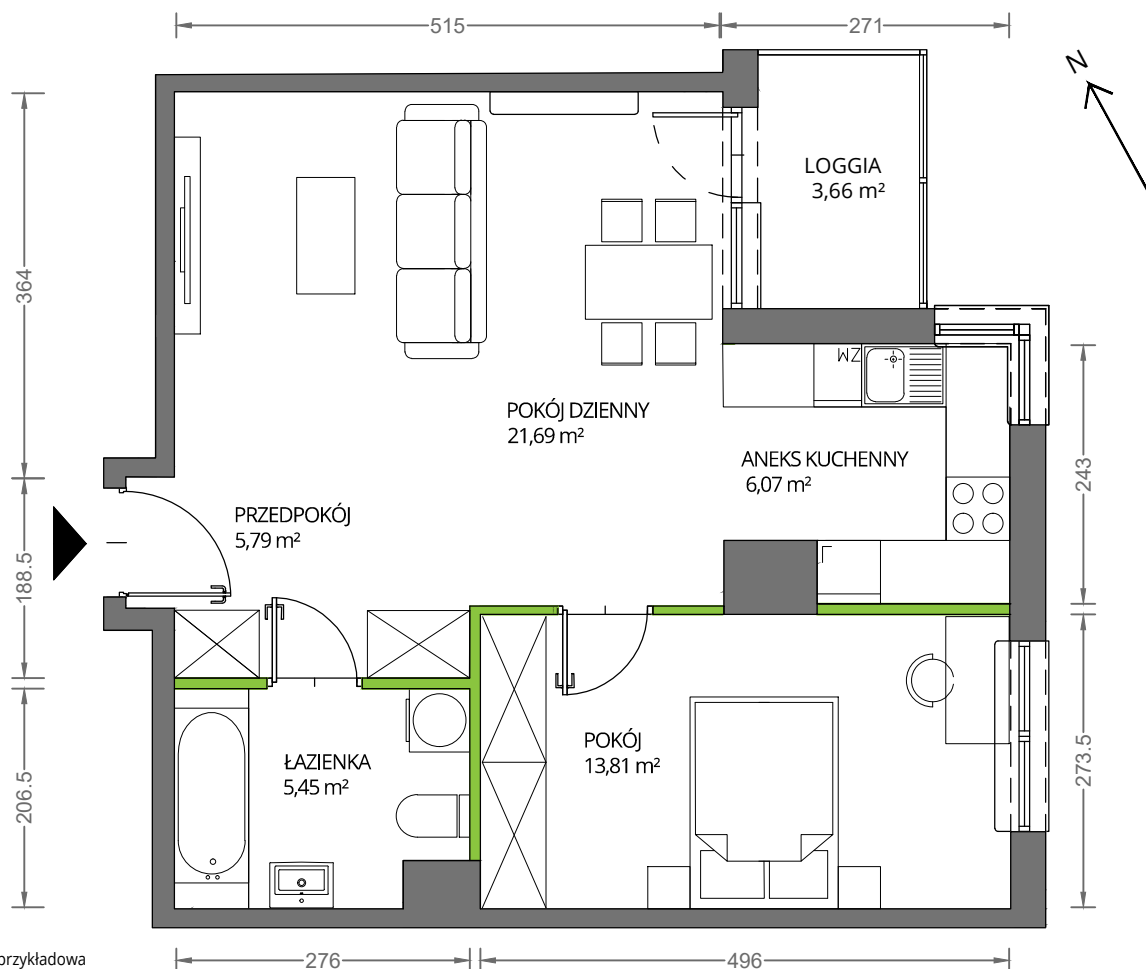

Krakowska Vita

nr 18

Powierzchnia **52,81 m²**

Piętro **5**

Aranżacja mieszkania jest przykładowa

Powierzchnia **użytkowa**

Rzut kondygnacji **Piętro 5**

Plan osiedla

pokój dzienny	21,69 m ²
pokój	13,81 m ²
aneks kuchenny	6,07 m ²
łazienka	5,45 m ²
przedpokój	5,79 m ²
Razem	52,81 m²
+ loggia	3,66 m ²

U nas nigdy nie płacisz za powierzchnię pod ścianami działowymi