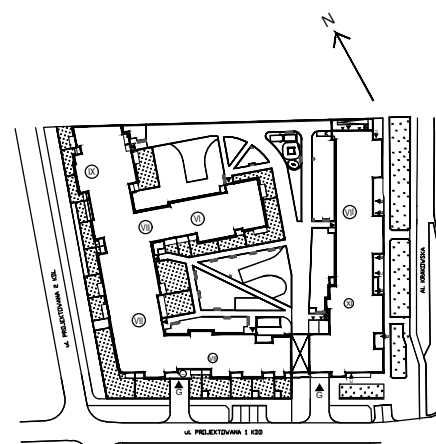

Krakowska Vita

nr 18

Powierzchnia **52,81 m²**

Piętro **5**

Aranżacja mieszkania jest przykładowa

Powierzchnia **użytkowa**

Rzut kondygnacji **Piętro 5**

Plan osiedla

pokój dzienny	21,69 m ²
pokój	13,81 m ²
aneks kuchenny	6,07 m ²
łazienka	5,45 m ²
przedpokój	5,79 m ²
Razem	52,81 m²
+ loggia	3,66 m ²

U nas nigdy nie płacisz za powierzchnię pod ścianami działowymi