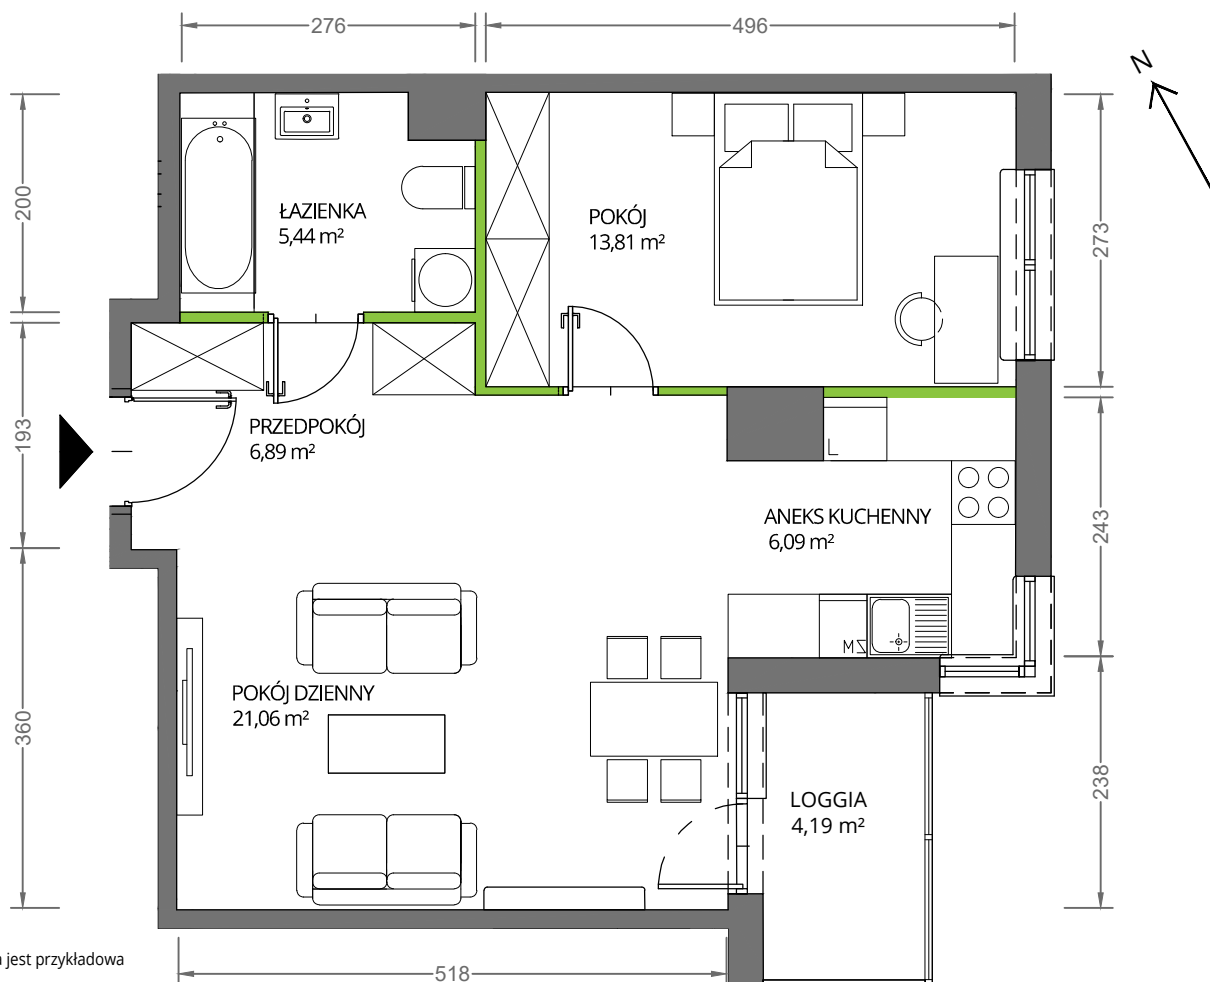

Krakowska Vita

nr 23

Powierzchnia **53,29 m²**

Piętro **6**

Powierzchnia **użytkowa**

Rzut kondygnacji **Piętro 6**

Plan osiedla

pokój dzienny	21,06 m ²
pokój	13,81 m ²
aneks kuchenny	6,09 m ²
łazienka	5,44 m ²
przedpokój	6,89 m ²
Razem	53,29 m²
+ loggia	4,19 m ²

U nas nigdy nie płacisz za powierzchnię pod ścianami działowymi