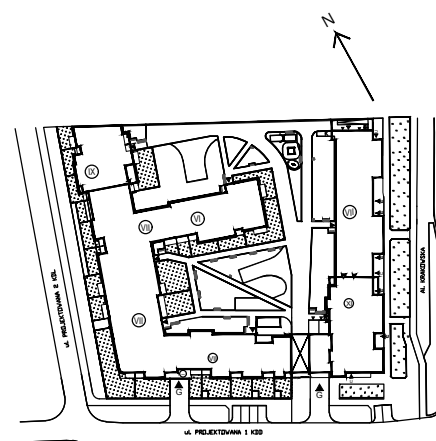

Krakowska Vita

nr 23

Powierzchnia **53,29 m²**

Piętro **6**

Powierzchnia **użytkowa**

Rzut kondygnacji **Piętro 6**

Plan osiedla

pokój dzienny	21,06 m ²
pokój	13,81 m ²
aneks kuchenny	6,09 m ²
łazienka	5,44 m ²
przedpokój	6,89 m ²
Razem	53,29 m²
+ loggia	4,19 m ²

U nas nigdy nie płacisz za powierzchnię pod ścianami działowymi