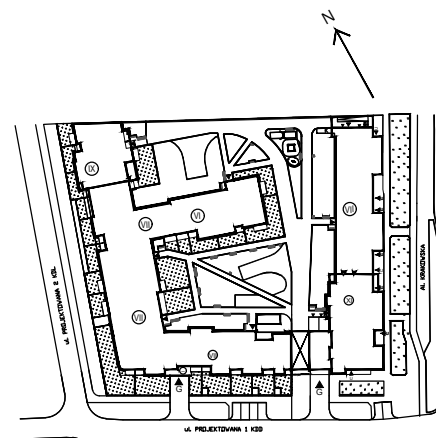

Krakowska Vita

nr 26

Powierzchnia **51,90 m²**

Piętro **1**

Powierzchnia **użytkowa**

Rzut kondygnacji **Piętro 1**

Plan osiedla

pokój dzienny	20,08 m ²
pokój	13,76 m ²
aneks kuchenny	7,02 m ²
łazienka	5,64 m ²
przedpokój	5,40 m ²
Razem	51,90 m²
+ loggia	4,15 m ²

U nas nigdy nie płacisz za powierzchnię pod ścianami działowymi