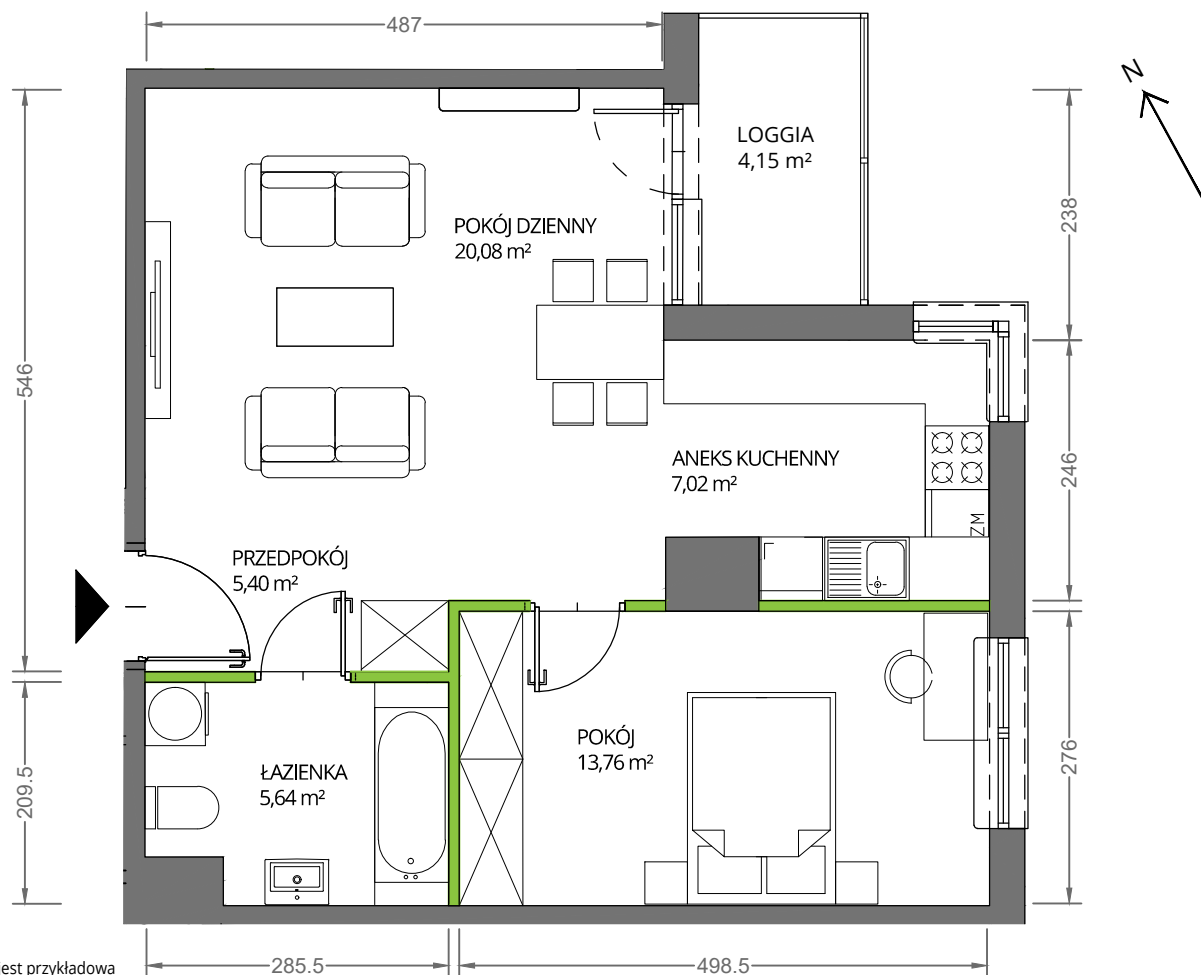

Krakowska Vita

nr 26

Powierzchnia **51,90 m²**

Piętro **1**

Powierzchnia **użytkowa**

Rzut kondygnacji **Piętro 1**

Plan osiedla

pokój dzienny	20,08 m ²
pokój	13,76 m ²
aneks kuchenny	7,02 m ²
łazienka	5,64 m ²
przedpokój	5,40 m ²
Razem	51,90 m²
+ loggia	4,15 m ²

U nas nigdy nie płacisz za powierzchnię pod ścianami działowymi